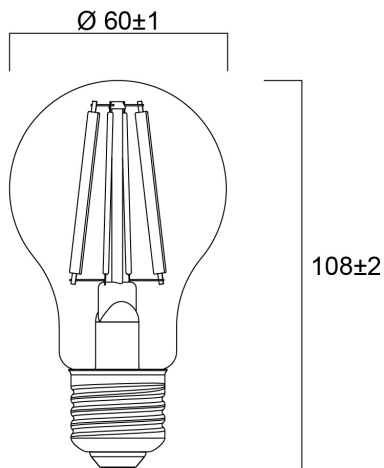

Technische gegevens

Afmetingen (mm)

Fotometrie

ToLEDo Platinum RT GLS 4W CL 840lm 840 E27 SL

Artikelnummer 0030137

SYLVANIA

Algemene gegevens

Productnaam	ToLEDo Platinum RT GLS 4W CL 840lm 840 E27 SL
Technologie	LED
Ballonvorm	Peervormig
Lampvoet	E27
Ballonafwerking	Helder
Type armatuur (open/gesloten)	Open
Algemene toepassing	Horeca, Residentieel & Consument
Omgevingstemperatuur (°C)	-20°C...+40°C
Virtual assistant compatibility	N/A
ETIM klasse	EC001959
E-nummer FI	4741172
Garantie	5 jaar

Optische gegevens

Lichtstroom	840
Kleurtemperatuur (K)	4000
Lichtkleur	Koelwit
CRI (Ra)	80
Initiële kleurvariatie (SDCM)	SDCM6
Bundel breedte (°)	320
Fotobiologische risicogroep	RG1

Elektrische gegevens

Gegevens levensduur

Gemiddelde nominale levensduur - L70 B50	50000
------------------------------------------	-------

Fysieke gegevens

IP waarde	IP20
Hoogte (mm)	108
Nominale diameter product (mm)	60
Gewicht (kg)	0.05

Verpakkingen

EAN code	5410288301372
Enkele lengte verpakking (cm)	6.6
Enkele breedte verpakking (cm)	6.6
Hoogte eenheidsverpakking (cm)	12.0
DUN14 (inner)	15410288301379
Eenheden per omdoos	6
Lengte omdoos (cm)	20.6
Breedte omdoos (cm)	13.9
Diepte omdoos (cm)	13.0