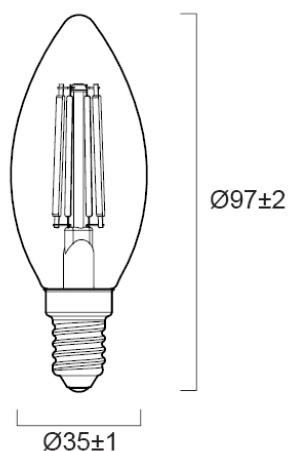

Technische gegevens

Afmetingen (mm)

Fotometrie

ToLEDo Platinum Retro Kaars 2,3W CL 485lm 827 E14 SL

Artikelnummer 0030140

SYLVANIA

Algemene gegevens

Productnaam	ToLEDo Platinum Retro Kaars 2,3W CL 485lm 827 E14 SL
Technologie	LED
Ballonvorm	Kaars
Lampvoet	E14
Ballonafwerking	Helder
Geïntegreerde aanwezigheidssensor	NONE
Type armatuur (open/gesloten)	Open
Algemene toepassing	Horeca, Residentieel & Consument
Omgevingstemperatuur (°C)	-20°C...+40°C
Virtual assistant compatibility	N/A
ETIM klasse	EC001959
E-nummer FI	4741179
Garantie	5 jaar

Optische gegevens

Lichtstroom	485
Kleurtemperatuur (K)	2700
Lichtkleur	Warmwit
CRI (Ra)	80
Initiële kleurvariatie (SDCM)	SDCM6
Bundel breedte (°)	320
Fotobiologische risicogroep	RG1

Elektrische gegevens

Gegevens levensduur

Gemiddelde nominale levensduur - L70 B50	50000
--	-------

Fysieke gegevens

Kleur behuizing	Transparant
IP waarde	IP20
Hoogte (mm)	97
Nominale diameter product (mm)	35
Gewicht (kg)	0.025

ToLEDo Platinum Retro Kaars 2,3W CL 485lm 827 E14 SL

Artikelnummer 0030140

SYLVANIA

Verpakkingen

EAN code	5410288301402
Enkele lengte verpakking (cm)	4.5
Enkele breedte verpakking (cm)	4.5
Hoogte eenheidsverpakking (cm)	11.0
DUN14 (inner)	15410288301409
Eenheden per omdoos	6
Lengte omdoos (cm)	14.3
Breedte omdoos (cm)	9.7
Diepte omdoos (cm)	12.0