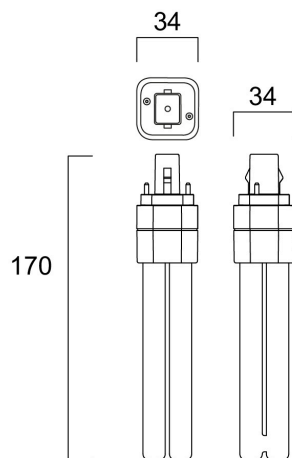

## Technische gegevens

### Afmetingen (mm)

## Fysieke gegevens

IP waarde	IP20
Lengte (mm)	164
Breedte (mm)	34
Hoogte (mm)	34
Gewicht (kg)	0.072