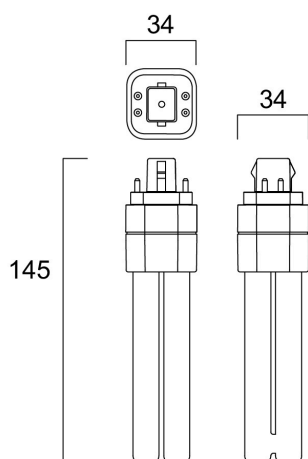

### Afmetingen (mm)

## Fysieke gegevens

IP waarde	IP20
Lengte (mm)	152
Breedte (mm)	34
Hoogte (mm)	34
Gewicht (kg)	0.062

## Verpakkingen

EAN code	5410288302249
Enkele lengte verpakking (cm)	4.6
Enkele breedte verpakking (cm)	3.8
Hoogte eenheidsverpakking (cm)	15.8
DUN14 (inner)	15410288302246
Eenheden per omdoos	6
Lengte omdoos (cm)	15.0
Breedte omdoos (cm)	8.6
Diepte omdoos (cm)	20.4