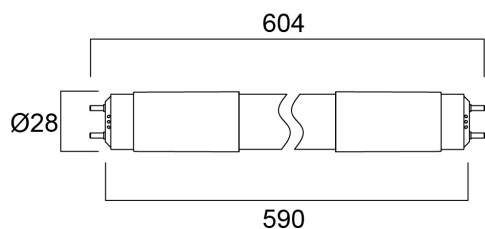

ToLEDo Neos T8 CCG 6,6W L600 900lm 865 RL

Artikelnummer 0030231

SYLVANIA

Energie-efficiënte en betaalbare LED T8 oplossing ter vervanging van conventionele TL T8 lampen Omni-directionele uniforme lichtverdeling dankzij het ontwerp van de glazen buisconstructie, hetzelfde als traditionele TL T8 buizen Lumenrendement - 900lm Hoog lumenrendement - 136 lm/W Schakelcycli - 200.000X Gemiddelde levensduur 30.000 uur Lamplengte - 600 mm Brede stralingshoek Geschikt voor algemene verlichting in kantoren, supermarkten, warenhuizen, parkeerplaatsen Geschikt voor gebruik met elektromagnetische ballasts/CCG en directe netvoeding (220-240V) 3 jaar garantie

Technische gegevens

Afmetingen (mm)

Fotometrie

ToLEDo Neos T8 CCG 6,6W L600 900lm 865 RL

Artikelnummer 0030231

SYLVANIA

Algemene gegevens

Productnaam	ToLEDo Neos T8 CCG 6,6W L600 900lm 865 RL
Technologie	LED
Ballonvorm	Buis, dubbele lampvoet
Lampvoet	G13
Ballonafwerking	Satin/mat
Algemene toepassing	Onderwijs, Logistiek & Industrie, Kantoor, Residentieel & Consument
Omgevingstemperatuur (°C)	-20°C...+45°C
Virtual assistant compatibility	N/A
ETIM klasse	EC001959
E-nummer FI	4941336
Garantie	3 jaar

Optische gegevens

Lichtstroom	900
Kleurtemperatuur (K)	6500
Lichtkleur	Daylight
CRI (Ra)	80
Initiële kleurvariatie (SDCM)	SDCM6
Bundel breedte (°)	170
Fotobiologische risicogroep	RG0

Elektrische gegevens

Gegevens levensduur

Gemiddelde nominale levensduur - L70 B50	30000
---	-------

Fysieke gegevens

IP waarde	IP20
Lengte (mm)	589
Nominale diameter product (mm)	28
Gewicht (kg)	0.12

Verpakkingen

EAN code	5410288302317
Enkele lengte verpakking (cm)	62.0
Enkele breedte verpakking (cm)	2.8
Hoogte eenheidsverpakking (cm)	2.8
DUN14 (inner)	15410288302314
Eenheden per omdoos	10
Lengte omdoos (cm)	68.0
Breedte omdoos (cm)	15.5
Diepte omdoos (cm)	8.5