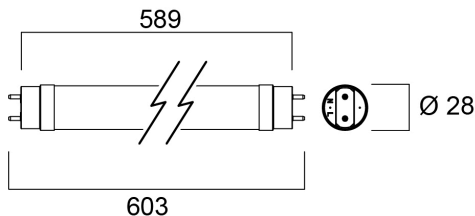

ToLEDo Avant T8 CCG 6,6W L600 1000lm 830 RL

Artikelnummer 0030236

SYLVANIA

Energie-efficiënte en betaalbare LED T8 oplossing ter vervanging van conventionele TL T8 lampen Omni-directionele uniforme lichtverdeling dankzij het ontwerp van de glazen buisconstructie, hetzelfde als traditionele TL T8 buizen
Hoog lumenpakket - 1000lm Hoog lumenrendement - 150 lm/W Schakelcycli - 200.000X Gemiddelde levensduur 50.000 uur Lamplengte - 600 mm Brede stralingshoek Hoge vermogensfactor Geschikt voor algemene verlichting in kantoren, supermarkten, warenhuizen, treinstations, benzinestations, parkeerplaatsen en onderhoudsvrije toepassingen Geschikt voor gebruik met elektromagnetische ballasts / CCG en directe netvoeding (220-240V) 5 jaar garantie

Technische gegevens

Afmetingen (mm)

Fotometrie

ToLEDo Avant T8 CCG 6,6W L600 1000lm 830 RL

Artikelnummer 0030236

SYLVANIA

Algemene gegevens

Productnaam	ToLEDo Avant T8 CCG 6,6W L600 1000lm 830 RL
Technologie	LED
Ballonvorm	Buis, dubbele lampvoet
Lampvoet	G13
Ballonafwerking	Satin/mat
Algemene toepassing	Horeca, Logistiek & Industrie, Residentieel & Consument
Omgevingstemperatuur (°C)	-20°C...+55°C
Virtual assistant compatibility	N/A
ETIM klasse	EC001959
E-nummer FI	4941341
Garantie	5 jaar

Optische gegevens

Lichtstroom	1000
Kleurtemperatuur (K)	3000
Lichtkleur	Warmwit
CRI (Ra)	80
Initiële kleurvariatie (SDCM)	SDCM6
Bundel breedte (°)	170
Fotobiologische risicogroep	RG0

Elektrische gegevens

Gegevens levensduur

Gemiddelde nominale levensduur - L70 B50	50000
------------------------------------------	-------

Fysieke gegevens

IP waarde	IP20
Lengte (mm)	589
Nominale diameter product (mm)	28
Gewicht (kg)	0.097