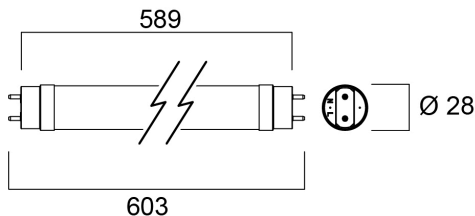

ToLEDo Avant T8 CCG 6,6W L600 1000lm 865 RL

Artikelnummer 0030238

SYLVANIA

Energie-efficiënte en betaalbare LED T8 oplossing ter vervanging van conventionele TL T8 lampen Omni-directionele uniforme lichtverdeling dankzij het ontwerp van de glazen buisconstructie, hetzelfde als traditionele TL T8 buizen
Hoog lumenpakket - 1000lm Hoog lumenrendement - 150 lm/W Schakelcycli - 200.000X Gemiddelde levensduur 50.000 uur Lamplengte - 600 mm Brede stralingshoek Hoge vermogensfactor Geschikt voor algemene verlichting in kantoren, supermarkten, warenhuizen, treinstations, benzinestations, parkeerplaatsen en onderhoudsvrije toepassingen Geschikt voor gebruik met elektromagnetische ballasts / CCG en directe netvoeding (220-240V) 5 jaar garantie

Technische gegevens

Afmetingen (mm)

Fotometrie

ToLEDo Avant T8 CCG 6,6W L600 1000lm 865 RL

Artikelnummer 0030238

SYLVANIA

Algemene gegevens

Productnaam	ToLEDo Avant T8 CCG 6,6W L600 1000lm 865 RL
Technologie	LED
Ballonvorm	Buis, dubbele lampvoet
Lampvoet	G13
Ballonafwerking	Satin/mat
Algemene toepassing	Horeca, Logistiek & Industrie, Residentieel & Consument
Omgevingstemperatuur (°C)	-20°C...+55°C
Virtual assistant compatibility	N/A
ETIM klasse	EC001959
E-nummer FI	4941343
Garantie	5 jaar

Optische gegevens

Lichtstroom	1000
Kleurtemperatuur (K)	6500
Lichtkleur	Daylight
CRI (Ra)	80
Initiële kleurvariatie (SDCM)	SDCM6
Bundel breedte (°)	170
Fotobiologische risicogroep	RG0

Elektrische gegevens

Gegevens levensduur

Gemiddelde nominale levensduur - L70 B50	50000
--	-------

Fysieke gegevens

IP waarde	IP20
Lengte (mm)	589
Nominale diameter product (mm)	28
Gewicht (kg)	0.097

Verpakkingen

EAN code	5410288302386
Enkele lengte verpakking (cm)	64.0
Enkele breedte verpakking (cm)	2.8
Hoogte eenheidsverpakking (cm)	2.8
DUN14 (inner)	15410288302383
Eenheden per omdoos	10
Lengte omdoos (cm)	69.3
Breedte omdoos (cm)	22.5
Diepte omdoos (cm)	10.5