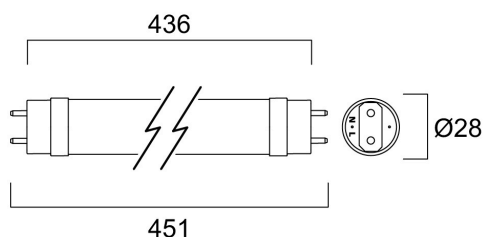

ToLEDo Avant T8 CCG 6,3W L451 950lm 840 RL

Artikelnummer 0030256

SYLVANIA

Energie-efficiënte en betaalbare LED T8 oplossing ter vervanging van conventionele TL T8 lampen Omni-directionele uniforme lichtverdeling dankzij het ontwerp van de glazen buisconstructie, hetzelfde als traditionele TL T8 buizen Hoog lumenpakket - 950lm Hoog lumenrendement - 150 lm/W Schakelcycli - 200.000X Gemiddelde levensduur 50.000 uur Lamp lengte - 451mm Brede stralingshoek Hoge vermogensfactor Geschikt voor algemene verlichting in kantoren, supermarkten, warenhuizen, treinstations, benzinestations, parkeerplaatsen en onderhoudsvrije toepassingen Geschikt voor gebruik met elektromagnetische ballasts / CCG en directe netvoeding (220-240V) 5 jaar garantie

Technische gegevens

Afmetingen (mm)

Fotometrie

ToLEDo Avant T8 CCG 6,3W L451 950lm 840 RL

Artikelnummer 0030256

SYLVANIA

Algemene gegevens

Productnaam	ToLEDo Avant T8 CCG 6,3W L451 950lm 840 RL
Technologie	LED
Ballonvorm	Buis, enkele lampvoet
Lampvoet	G13
Ballonafwerking	Opaal
Type armatuur (open/gesloten)	Open
Algemene toepassing	Horeca, Logistiek & Industrie, Residentieel & Consument
Omgevingstemperatuur (°C)	-20°C...+45°C
Werkings temperatuur (°)	25
Virtual assistant compatibility	N/A
ETIM klasse	EC001959
E-nummer FI	4941357
Garantie	5 jaar

Gegevens levensduur

Gemiddelde nominale levensduur - L70 B50	50000
--	-------

Fysieke gegevens

IP waarde	IP20
Lengte (mm)	450
Nominale diameter product (mm)	28
Gewicht (kg)	0.079

Verpakkingen

EAN code	5410288302560
Enkele lengte verpakking (cm)	48.9
Enkele breedte verpakking (cm)	2.9
Hoogte eenheidsverpakking (cm)	2.9
DUN14 (inner)	15410288302567
Eenheden per omdoos	10
Lengte omdoos (cm)	54.7
Breedte omdoos (cm)	22.6
Diepte omdoos (cm)	11.3