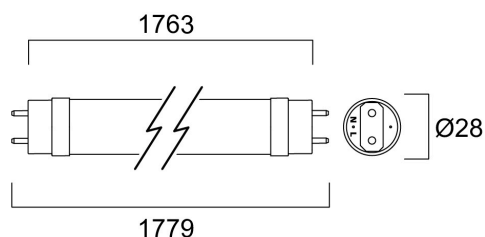

### Afmetingen (mm)

## Fysieke gegevens

IP waarde	IP20
Lengte (mm)	1777
Nominale diameter product (mm)	28
Gewicht (kg)	0.27