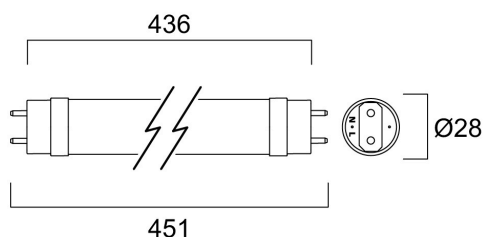

# ToLEDo Avant T8 CCG 6,3W L451 950lm 830 RL

Artikelnummer 0030285

**SYLVANIA**

Energie-efficiënte en betaalbare LED T8 oplossing ter vervanging van conventionele TL T8 lampen Omni-directionele uniforme lichtverdeling dankzij het ontwerp van de glazen buisconstructie, hetzelfde als traditionele TL T8 buizen  
Hoog lumenpakket - 950lm Hoog lumenrendement - 150 lm/W Schakelcycli - 200.000X Gemiddelde levensduur 50.000 uur Lamp lengte - 451mm Brede stralingshoek Hoge vermogensfactor Geschikt voor algemene verlichting in kantoren, supermarkten, warenhuizen, treinstations, benzinestations, parkeerplaatsen en onderhoudsvrije toepassingen Geschikt voor gebruik met elektromagnetische ballasts / CCG en directe netvoeding (220-240V) 5 jaar garantie

### Afmetingen (mm)

## Fysieke gegevens

IP waarde	IP20
Lengte (mm)	450
Nominale diameter product (mm)	28
Gewicht (kg)	0.079