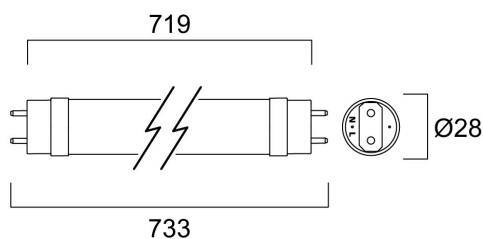

Technische gegevens

Afmetingen (mm)

Fotometrie

ToLEDo Avant T8 CCG 9W L734 1350lm 830 RL

Artikelnummer 0030287

SYLVANIA

Algemene gegevens

Productnaam	ToLEDo Avant T8 CCG 9W L734 1350lm 830 RL
Technologie	LED
Ballonvorm	Buis, enkele lampvoet
Lampvoet	G13
Ballonafwerking	Opaal
Type armatuur (open/gesloten)	Open
Algemene toepassing	Horeca, Logistiek & Industrie, Residentieel & Consument
Omgevingstemperatuur (°C)	-20°C...+45°C
Werkings temperatuur (°)	25
Virtual assistant compatibility	N/A
ETIM klasse	EC001959
E-nummer FI	4941359
Garantie	5 jaar

Optische gegevens

Lichtstroom	1350
Kleurtemperatuur (K)	3000
Lichtkleur	Warmwit
CRI (Ra)	80
Initiële kleurvariatie (SDCM)	SDCM6
Fotobiologische risicogroep	RG0

Elektrische gegevens

Power consumption (W)	9
Wattage (W)	9
Primaire voedingsspanning min	220
Primaire voedingsspanning max	240
Lamp arbeidsfactor	0.9
Voorschakelapparaat vereist	Nee
Dimbaar	Nee
Inschakelstroom (A)	13.6
Lamp energielabel (klasse)	D
Nominale frequentie (Hz)	50/60Hz

Gegevens levensduur

Gemiddelde nominale levensduur - L70 B50	50000
------------------------------------------	-------

Fysieke gegevens

IP waarde	IP20
Lengte (mm)	733
Nominale diameter product (mm)	28
Gewicht (kg)	0.116

Verpakkingen

EAN code	5410288302874
Enkele lengte verpakking (cm)	77.1
Enkele breedte verpakking (cm)	2.9
Hoogte eenheidsverpakking (cm)	2.9
DUN14 (inner)	15410288302871
Eenheden per omdoos	10
Lengte omdoos (cm)	82.9
Breedte omdoos (cm)	22.6
Diepte omdoos (cm)	11.3