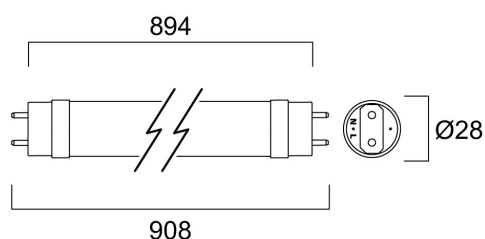

ToLEDo Avant T8 CCG 11,3W L908 1700lm 830 RL

Artikelnummer 0030289

SYLVANIA

Energie-efficiënte en betaalbare LED T8 oplossing ter vervanging van conventionele TL T8 lampen Omni-directionele uniforme lichtverdeling dankzij het ontwerp van de glazen buisconstructie, hetzelfde als traditionele TL T8 buizen
Hoog lumenpakket - 1700lm Hoog lumenrendement - 150 lm/W Schakelcycli - 200.000X Gemiddelde levensduur 50.000 uur Lamp lengte - 908mm Brede stralingshoek Hoge vermogensfactor Geschikt voor algemene verlichting in kantoren, supermarkten, warenhuizen, treinstations, benzinestations, parkeerplaatsen en onderhoudsvrije toepassingen Geschikt voor gebruik met elektromagnetische ballasts / CCG en directe netvoeding (220-240V) 5 jaar garantie

Technische gegevens

Afmetingen (mm)

Fotometrie

ToLEDo Avant T8 CCG 11,3W L908 1700lm 830 RL

Artikelnummer 0030289

SYLVANIA

Algemene gegevens

Productnaam	ToLEDo Avant T8 CCG 11,3W L908 1700lm 830 RL
Technologie	LED
Ballonvorm	Buis, enkele lampvoet
Lampvoet	G13
Ballonafwerking	Opaal
Type armatuur (open/gesloten)	Open
Algemene toepassing	Horeca, Logistiek & Industrie, Residentieel & Consument
Omgevingstemperatuur (°C)	-20°C...+55°C
Werkings temperatuur (°)	25
Virtual assistant compatibility	N/A
ETIM klasse	EC001959
E-nummer FI	4941362
Garantie	5 jaar

Gegevens levensduur

Gemiddelde nominale levensduur - L70 B50	50000
---	-------

Fysieke gegevens

IP waarde	IP20
Lengte (mm)	908
Nominale diameter product (mm)	28
Gewicht (kg)	0.146

Verpakkingen

EAN code	5410288302898
Enkele lengte verpakking (cm)	94.6
Enkele breedte verpakking (cm)	2.9
Hoogte eenheidsverpakking (cm)	2.9
DUN14 (inner)	15410288302895
Eenheden per omdoos	10
Lengte omdoos (cm)	100.4
Breedte omdoos (cm)	22.6
Diepte omdoos (cm)	11.3