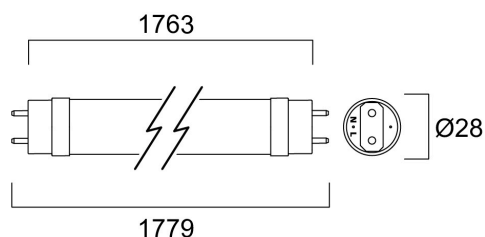

### Afmetingen (mm)

## Fysieke gegevens

IP waarde	IP20
Lengte (mm)	1777
Nominale diameter product (mm)	28
Gewicht (kg)	0.267