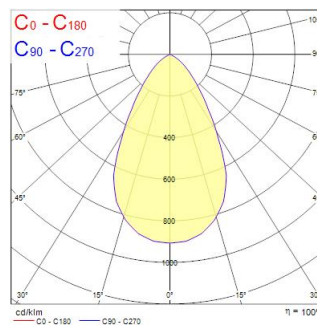

Technische gegevens

Afmetingen (mm)

Fotometrie

Distance [m]	Cone diameter [m]	E(0°)	E(C0°)	E(C90°)	E(C180°)	Illuminance [lx]
0.5	0.56	5071	5071	3033	5071	5405
1.0	1.12	2535	2535	1517	2535	2703
1.5	1.68	1690	1690	1011	1690	1802
2.0	2.24	1268	1268	758	1268	1352
2.5	2.80	1014	1014	606	1014	1082
3.0	3.36	811	811	485	811	866

Distance [m] Cone diameter [m] Illuminance [lx]
 C0 - C180 (Half beam angle: 60.6°)

Insaver Slim UGR19 205 IP54 2300lm 830

Artikelnummer 0030304

SYLVANIA

Algemene gegevens

Productnaam	Insaver Slim UGR19 205 IP54 2300lm 830
Technologie	LED
Lampvoet	N/A
Behuizing	Aluminium
Montage	Plafondinbouw
Geïntegreerde aanwezigheidssensor	NONE
Algemene toepassing	Horeca, Kantoor, Winkel
Omgevingstemperatuur (°C)	-10°C...+40°C
Werkings temperatuur (°)	40
Virtual assistant compatibility	N/A
ETIM klasse	EC001744
E-nummer FI	4276918
Garantie	5 jaar

Optische gegevens

Lumenstroom armatuur (lm)	2300
Efficiëntie armatuur lm/W	115
Kleurtemperatuur (K)	3000
Lichtkleur	Warmwit
CRI (Ra)	80
Initiële kleurvariatie (SDCM)	SDCM3
Bundel breedte (°)	60
Asymmetrische bundelhoek (°)	NA
Type licht distributie	Symmetrisch
Luminantiecontrole	< 19
Fotobiologische risicogroep	RG1