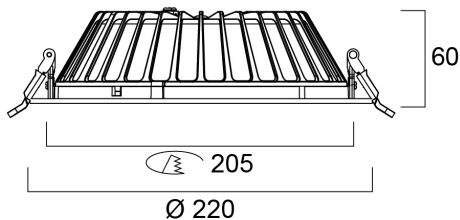

Insaver Slim UGR19 205 IP54 2300lm 830

Artikelnummer 0030304

SYLVANIA

PROTM

Insaver Slim UGR19 IP44 205 20W 2300lm 830 - Ronde led-downlight met aluminium koellichaam die visueel comfort en hoge prestaties combineert. Speciaal ontworpen polycarbonaat lenzen met aluminium reflector voor een verblindingsniveau van UGR<19. Kleurtemperatuur (CCT) 3000K, CRI80. Lichtstroom 2300 lm. Vermogen 20W. Rendement 115 lm/W. SDCM:3. Verwachte levensduur (L80) : 90.000u. ENEC gecertificeerd. IP44, IK07. Klasse II. 650°C. diameter 220mm. Hoogte 60mm. Gewicht 0.7kg. Garantie 5 jaar.

Technische gegevens

Afmetingen (mm)

Fotometrie

Distance [m]	Cone diameter [m]	E(0°)	E(C0°)	E(C90°)	E(C180°)	Illuminance [lx]
0.5	0.56	5071	5071	3033	5071	5405
1.0	1.12	2535	2535	1517	2535	2703
1.5	1.68	1690	1690	1011	1690	1802
2.0	2.24	1268	1268	758	1268	1352
2.5	2.80	1014	1014	606	1014	1082
3.0	3.36	811	811	485	811	866

Distance [m] Cone diameter [m] Illuminance [lx]
 C0 - C180 (Half beam angle: 60.6°)

Insaver Slim UGR19 205 IP54 2300lm 830

Artikelnummer 0030304

SYLVANIA

Algemene gegevens

Productnaam	Insaver Slim UGR19 205 IP54 2300lm 830
Technologie	LED
Lampvoet	N/A
Behuizing	Aluminium
Montage	Plafondinbouw
Geïntegreerde aanwezigheidssensor	NONE
Algemene toepassing	Horeca, Kantoor, Winkel
Omgevingstemperatuur (°C)	-10°C...+40°C
Werkings temperatuur (°)	40
Virtual assistant compatibility	N/A
ETIM klasse	EC001744
E-nummer FI	4276918
Garantie	5 jaar

SYLVANIA

Fysieke gegevens

Kleur behuizing	RAL 9003 - Signal white
IP waarde	IP44/20
IK waarde	IK07
Afwerking diffusor	Overige
Materiaal diffusor	Geen
Afwerking reflector	Not Applicable
Hoogte (mm)	60
Nominale diameter product (mm)	220
Gewicht (kg)	0.73
Vrije inbouwhoogte (mm)	150