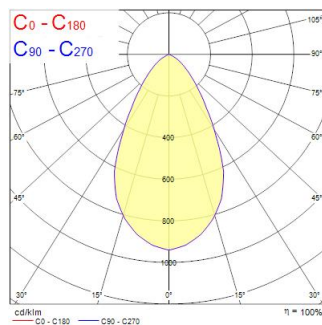

Technische gegevens

Afmetingen (mm)

Fotometrie

Distance [m]	Cone diameter [m]	Beam diameter [m]	Beam diameter [ft]	Beam diameter [in]	Illuminance [lx]
0.5	0.56	0.57	1.87	7.36	1734
1.0	1.13	1.14	3.74	14.72	867
1.5	1.69	1.71	5.61	22.08	468
2.0	2.26	2.28	7.48	29.44	351
2.5	2.82	2.85	9.35	36.80	282
3.0	3.38	3.42	11.22	44.16	231

Distance [m] Cone diameter [m] Illuminance [lx]
 — C0 - C180 (Half beam angle: 56.8°)

Insaver Slim 225 IP54 4700lm 830

Artikelnummer 0030310

SYLVANIA

Algemene gegevens

Productnaam	Insaver Slim 225 IP54 4700lm 830
Technologie	LED
Lampvoet	N/A
Behuizing	Aluminium
Montage	Plafondinbouw
Geïntegreerde aanwezigheidssensor	NONE
Algemene toepassing	Horeca, Kantoor, Winkel
Omgevingstemperatuur (°C)	-10°C...+40°C
Werkings temperatuur (°)	40
Virtual assistant compatibility	N/A
ETIM klasse	EC001744
E-nummer FI	4276924
Garantie	5 jaar

Optische gegevens

Lumenstroom armatuur (lm)	4700
Efficiëntie armatuur lm/W	118
Kleurtemperatuur (K)	3000
Lichtkleur	Warmwit
CRI (Ra)	80
Initiële kleurvariatie (SDCM)	SDCM3
Bundel breedte (°)	59
Asymmetrische bundelhoek (°)	NA
Type licht distributie	Symmetrisch
Luminantiecontrole	< 22
Fotobiologische risicogroep	RG1