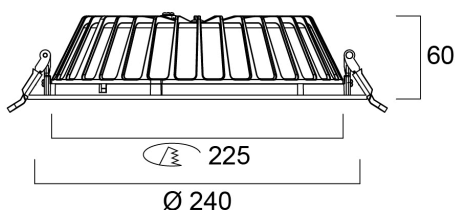

Insaver Slim 225 IP54 4700lm 830

Artikelnummer 0030310

SYLVANIA

PROTM

Insaver Slim IP44 225 4700lm 830 - Ronde led-downlight met aluminium koellichaam die visueel comfort en hoge prestaties combineert. Speciaal ontworpen polycarbonaat lenzen met aluminium reflector. Kleurtemperatuur (CCT) 3000K, CRI80. Lichtstroom 4700 lm. Vermogen 40W. Rendement 118 lm/W. SDCM:3. Verwachte levensduur (L80) : 90.000u. ENEC gecertificeerd. IP44, IK07. Klasse II. 650°C. diameter 240mm. Hoogte 60mm. Gewicht 0.8kg. Garantie 5 jaar.

Technische gegevens

Afmetingen (mm)

Fotometrie

Distance [m]	Cone diameter [m]	Beam diameter [m]	Beam diameter [ft]	Beam diameter [in]	Illuminance [lx]
0.5	0.56	0.57	1.87	7.36	1734
1.0	1.13	1.14	3.74	14.72	867
1.5	1.69	1.71	5.61	22.08	468
2.0	2.26	2.28	7.48	29.44	351
2.5	2.82	2.85	9.35	36.80	282
3.0	3.38	3.42	11.22	44.16	231

Distance [m] Cone diameter [m] Illuminance [lx]
 — C0 - C180 (Half beam angle: 56.8°)

Insaver Slim 225 IP54 4700lm 830

Artikelnummer 0030310

SYLVANIA

Algemene gegevens

Productnaam	Insaver Slim 225 IP54 4700lm 830
Technologie	LED
Lampvoet	N/A
Behuizing	Aluminium
Montage	Plafondinbouw
Geïntegreerde aanwezigheidssensor	NONE
Algemene toepassing	Horeca, Kantoor, Winkel
Omgevingstemperatuur (°C)	-10°C...+40°C
Werkings temperatuur (°)	40
Virtual assistant compatibility	N/A
ETIM klasse	EC001744
E-nummer FI	4276924
Garantie	5 jaar

SYLVANIA

Fysieke gegevens

Kleur behuizing	RAL 9003 - Signal white
IP waarde	IP44/20
IK waarde	IK07
Afwerking diffusor	Overige
Materiaal diffusor	Geen
Afwerking reflector	Not Applicable
Hoogte (mm)	60
Nominale diameter product (mm)	240
Plafondopening (mm)	225
Gewicht (kg)	0.83
Vrije inbouwhoogte (mm)	150