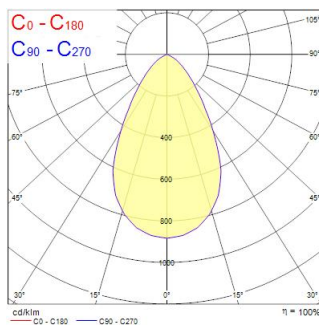

Technische gegevens

Afmetingen (mm)

Fotometrie

Distance [m]	Cone diameter [m]	Beam angle [°]	Beam angle [°]	Illuminance [lx]
0.5	0.59	61.2°	30.6°	1739
1.0	1.18	61.2°	30.6°	434
1.5	1.77	61.2°	30.6°	192
2.0	2.37	61.2°	30.6°	107
2.5	2.96	61.2°	30.6°	69
3.0	3.55	61.2°	30.6°	46

Distance [m] Cone diameter [m] Illuminance [lx]
C0 - C180 (Half beam angle: 61.2°)

Insaver Slim 225 IP54 4950lm 840

Artikelnummer 0030311

SYLVANIA

Algemene gegevens

Productnaam	Insaver Slim 225 IP54 4950lm 840
Technologie	LED
Lampvoet	N/A
Behuizing	Aluminium
Montage	Plafondinbouw
Geïntegreerde aanwezigheidssensor	NONE
Algemene toepassing	Horeca, Kantoor, Winkel
Omgevingstemperatuur (°C)	-10°C...+40°C
Werkings temperatuur (°)	40
Virtual assistant compatibility	N/A
ETIM klasse	EC001744
Garantie	5 jaar

Optische gegevens

Lumenstroom armatuur (lm)	4950
Efficiëntie armatuur lm/W	124
Kleurtemperatuur (K)	4000
Lichtkleur	Neutraalwit
CRI (Ra)	80
Initiële kleurvariatie (SDCM)	SDCM3
Bundel breedte (°)	60
Asymmetrische bundelhoek (°)	NA
Type licht distributie	Symmetrisch
Luminantiecontrole	< 22
Fotobiologische risicogroep	RG1