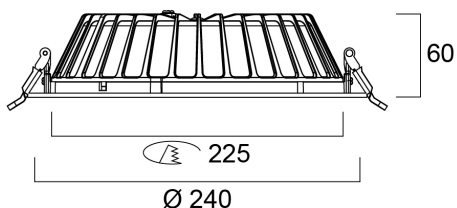

Insaver Slim 225 IP54 4950lm 840

Artikelnummer 0030311

SYLVANIA

PRO

Insaver Slim IP44 225 4950lm 840 - Ronde led-downlight met aluminium koellichaam die visueel comfort en hoge prestaties combineert. Speciaal ontworpen polycarbonaat lenzen met aluminium reflector. Kleurtemperatuur (CCT) 4000K, CRI80. Lichtstroom 4950 lm. Vermogen 40W. Rendement 124 lm/W. SDCM:3. Verwachte levensduur (L80) : 90.000u. ENEC gecertificeerd. IP44, IK07. Klasse II. 650°C. diameter 240mm. Hoogte 60mm. Gewicht 0.8kg. Garantie 5 jaar.

Technische gegevens

Afmetingen (mm)

Fotometrie

Distance [m]	Cone diameter [m]	Beam angle [°]	Beam angle [°]	Illuminance [lx]
0.5	0.59	61.2°	30.6°	1739
1.0	1.18	61.2°	30.6°	434
1.5	1.77	61.2°	30.6°	192
2.0	2.37	61.2°	30.6°	107
2.5	2.96	61.2°	30.6°	69
3.0	3.55	61.2°	30.6°	46

Distance [m] Cone diameter [m] Illuminance [lx]
C0 - C180 (Half beam angle: 61.2°)

Insaver Slim 225 IP54 4950lm 840

Artikelnummer 0030311

SYLVANIA

Algemene gegevens

Productnaam	Insaver Slim 225 IP54 4950lm 840
Technologie	LED
Lampvoet	N/A
Behuizing	Aluminium
Montage	Plafondinbouw
Geïntegreerde aanwezigheidssensor	NONE
Algemene toepassing	Horeca, Kantoor, Winkel
Omgevingstemperatuur (°C)	-10°C...+40°C
Werkings temperatuur (°)	40
Virtual assistant compatibility	N/A
ETIM klasse	EC001744
Garantie	5 jaar

Fysieke gegevens

Kleur behuizing	RAL 9003 - Signal white
IP waarde	IP44/20
IK waarde	IK07
Afwerking diffusor	Overige
Materiaal diffusor	Geen
Afwerking reflector	Not Applicable
Hoogte (mm)	60
Nominale diameter product (mm)	240
Plafondopening (mm)	225
Gewicht (kg)	0.83
Vrije inbouwhoogte (mm)	150