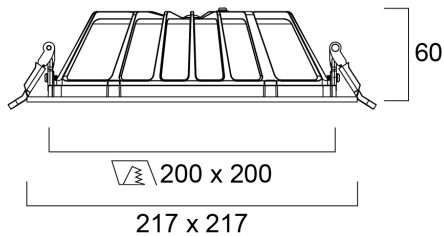

# Insaver Slim Square UGR19 200 IP54 2250lm 830

Artikelnummer 0030314

**SYLVANIA**

**PRO**<sup>TM</sup>

Insaver Slim Ca UGR19 IP44 200 20W 2250lm 830 - Vierkante LED-downlight met aluminium koellichaam die visueel comfort en hoge prestaties combineert. Speciaal ontworpen polycarbonaat lenzen met aluminium reflector voor een verblindingsniveau van UGR<19. Kleurtemperatuur (CCT) 3000K, CRI80. Lichtstroom 2250 lm. Vermogen 20W. Rendement 113 lm/W. SDCM:3. Verwachte levensduur (L80) : 90.000u. ENEC gecertificeerd. IP44, IK07. Klasse II. 650°C. Longueur/Largeur 217mm. Hoogte 60mm. Gewicht 0.8kg. Garantie 5 jaar.

### Afmetingen (mm)

## Fysieke gegevens

Kleur behuizing	RAL 9003 - Signal white
IP waarde	IP44/20
IK waarde	IK07
Afwerking diffusor	Overige
Materiaal diffusor	Geen
Afwerking reflector	Not Applicable
Lengte (mm)	217
Breedte (mm)	217
Hoogte (mm)	60
Plafondopening (mm)	200
Gewicht (kg)	0.8
Vrije inbouwhoogte (mm)	150