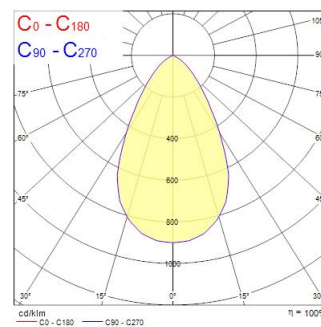

### Afmetingen (mm)

### Fotometrie

0.5	0.59	E(0°)	8596
		E(C0°)	2149
1.0	1.16	E(0°)	2149
		E(C0°)	527
1.5	1.77	E(0°)	955
		E(C0°)	355
2.0	2.36	E(0°)	537
		E(C0°)	173
2.5	2.95	E(0°)	344
		E(C0°)	113
3.0	3.53	E(0°)	229
		E(C0°)	74

Distance [m]    Cone diameter [m]    Illuminance [lx]

— C0 - C180 (Half beam angle: 61.0°)