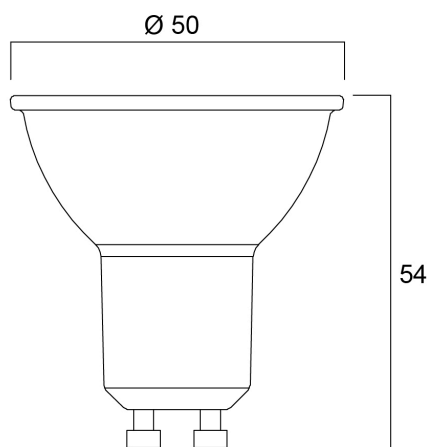

Technische gegevens

Afmetingen (mm)

Fotometrie

RefLED Platinum RT ES50 2,2W 350lm DIM 830 36°SL

Artikelnummer 0030370

SYLVANIA

Algemene gegevens

Productnaam	RefLED Platinum RT ES50 2,2W 350lm DIM 830 36°SL
Technologie	LED
Ballonvorm	Reflector
Lampvoet	GU10
Ballonafwerking	Geen
Type armatuur (open/gesloten)	Open
Algemene toepassing	Onderwijs, Horeca, Museums en galerieën, Kantoor, Residentieel & Consument, Winkel
Omgevingstemperatuur (°C)	-20°C...+50°C
Virtual assistant compatibility	N/A
ETIM klasse	EC001959
E-nummer FI	4741182
Garantie	5 jaar

Optische gegevens

Lichtstroom	350
Kleurtemperatuur (K)	3000
Lichtkleur	Warmwit
CRI (Ra)	80
Initiële kleurvariatie (SDCM)	SDCM6
Luminous Intensity (cd)	850
Bundel breedte (°)	36
Fotobiologische risicogroep	RG1

Gegevens levensduur

Gemiddelde nominale levensduur - L70 B50	50000
--	-------

Fysieke gegevens

IP waarde	IP20
Lengte (mm)	54
Nominale diameter product (mm)	50
Gewicht (kg)	0.046

Verpakkingen

EAN code	5410288303703
Enkele lengte verpakking (cm)	8.2
Enkele breedte verpakking (cm)	6.1
Hoogte eenheidsverpakking (cm)	5.1
DUN14 (inner)	15410288303700
Eenheden per binnendoos	6
Binnenhoogte verpakking (cm)	19.4
Binnenbreedte verpakking (cm)	11.3
Binnenlengte verpakking (cm)	9.5
DUN14 (outer)	25410288303707
Eenheden per omdoos	60
Lengte omdoos (cm)	58.8
Breedte omdoos (cm)	21.8
Diepte omdoos (cm)	21.7