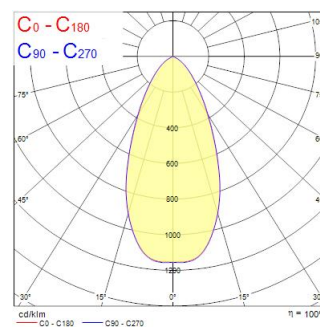

Fotometrie

Distance [m]	Cone diameter [m]	E107	E100	E100	illuminance [lx]
0.5	0.46	1442	1442	1442	3024
1.0	0.92	360	360	360	896
1.5	1.38	160	160	160	425
2.0	1.83	90	90	90	229
2.5	2.29	60	60	60	153
3.0	2.75	45	45	45	112

Distance [m]   Cone diameter [m]   Illuminance [lx]
— C0 - C180 (Half beam angle: 49.2°)
— C90 - C270 (Half beam angle: 49.4°)