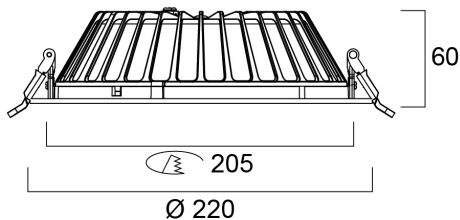

Insaver Slim U19 IP54 205 Multipower 650-2000lm840

Artikelnummer 0030453

SYLVANIA

PROTM

Insaver Slim is a ceiling recessed LED downlight (IP54 from the front), Die-cast aluminium body, loop in loop out connector for quick installation, Non dimmable LED driver, 4000K; UGR <19 with shallow product depth 60mm. The range features a multipower functionality where the luminous flux of the luminaire can be tailored to local needs by only setting a quick selector switch on the driver. 8 steps available with adjustable lumen output of 650 – 2000lm at 4000K. Meets TP(a) requirements.

Technische gegevens

Afmetingen (mm)

Fotometrie

Distance [m]	Cone diameter [m]	E171	E180	E190	E200	E210	E220	E230	E240	E250	E260	E270	E280	E290	E300	illuminance [lx]
0.5	0.48															299
	0.48															110
																114
1.0	0.96															75
	0.96															275
																278
1.5	1.44															333
	1.43															122
																123
2.0	1.92															151
	1.91															89
																89
2.5	2.40															130
	2.38															44
																44
3.0	2.87															83
	2.86															31
																31

Artikelnummer 0030453

SYLVANIA

Fysieke gegevens

Kleur behuizing	RAL 9003 - Signal white
IP waarde	IP44/20
IK waarde	IK07
Afwerking diffusor	Overige
Materiaal diffusor	Geen
Afwerking reflector	Not Applicable
Hoogte (mm)	60
Nominale diameter product (mm)	220
Gewicht (kg)	0.73

Verpakkingen

EAN code	5410288304533
Enkele lengte verpakking (cm)	23.2
Enkele breedte verpakking (cm)	23.2
Hoogte eenheidsverpakking (cm)	8.0
DUN14 (inner)	15410288304530
Eenheden per omdoos	12
Lengte omdoos (cm)	48.0
Breedte omdoos (cm)	48.0
Diepte omdoos (cm)	26.0