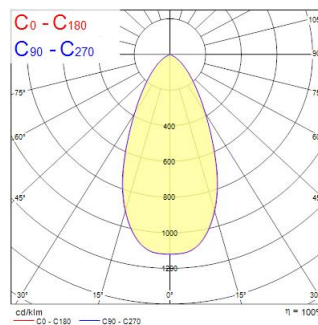

Technische gegevens

Afmetingen (mm)

Fotometrie

Distance [m]	Cone diameter [m]	E171	E180	E190	E200	E210	E220	E230	E240	E250	E260	E270	E280	E290	E300	illuminance [lx]
0.5	0.48															299
	0.48															110
																114
1.0	0.96															75
	0.96															275
																278
1.5	1.44															333
	1.43															122
																123
2.0	1.92															151
	1.91															89
																89
2.5	2.40															130
	2.38															44
																44
3.0	2.87															83
	2.86															31
																31

Optische gegevens

Lumenstroom armatuur (lm)	2000
Efficiëntie armatuur lm/W	121
Kleurtemperatuur (K)	4000
Lichtkleur	Neutraalwit
CRI (Ra)	80
Initiële kleurvariatie (SDCM)	SDCM3
Bundel breedte (°)	60
Type licht distributie	Symmetrisch
Luminantiecontrole	< 19
Fotobiologische risicogroep	RG1