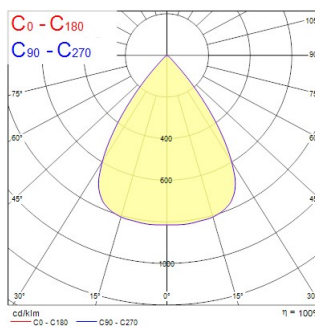

Technische gegevens

Afmetingen (mm)

Fotometrie

Distance [m]	Cone diameter [m]	Beam diameter [m]	Beam diameter [m]	Illuminance [lx]
0.5	0.00	Ø171	Ø171	3147
		Ø171	Ø171	3147
1.0	0.00	Ø171	Ø171	987
		Ø171	Ø171	987
1.5	0.00	Ø171	Ø171	416
		Ø171	Ø171	416
2.0	0.00	Ø171	Ø171	234
		Ø171	Ø171	234
2.5	0.00	Ø171	Ø171	150
		Ø171	Ø171	150
3.0	0.00	Ø171	Ø171	104
		Ø171	Ø171	104

Distance [m] Cone diameter [m] Illuminance [lx]
 — C0 - C180 (Half beam angle: 0.0°)

Insaver UGR19 IP54 150 1150lm 840 DALI

Artikelnummer 0030573

SYLVANIA

Algemene gegevens

Productnaam	Insaver UGR19 IP54 150 1150lm 840 DALI
Technologie	LED
Lampvoet	N/A
Behuizing	Aluminium
Montage	Plafondinbouw
Geïntegreerde aanwezigheidssensor	NONE
Algemene toepassing	Horeca, Kantoor, Winkel
Omgevingstemperatuur (°C)	-10°C...+40°C
Werkings temperatuur (°)	40
Virtual assistant compatibility	N/A
ETIM klasse	EC001744
E-nummer FI	4170689
Garantie	5 jaar

Optische gegevens

Lumenstroom armatuur (lm)	1150
Efficiëntie armatuur lm/W	128
Kleurtemperatuur (K)	4000
Kleurcode	840
Lichtkleur	Neutraalwit
CRI (Ra)	80
Initiële kleurvariatie (SDCM)	SDCM3
Bundel breedte (°)	70
Asymmetrische bundelhoek (°)	NA
Type licht distributie	Symmetrisch
Luminantiecontrole	< 19
Fotobiologische risicogroep	RG1

Fysieke gegevens

Kleur behuizing	RAL 9010 - Pure white
IP waarde	IP54/20
IK waarde	IK07
Afwerking diffusor	Overige
Materiaal diffusor	Geen
Afwerking reflector	Not Applicable
Hoogte (mm)	50
Nominale diameter product (mm)	165
Plafondopening (mm)	150
Gewicht (kg)	0.51
Vrije inbouwhoogte (mm)	150