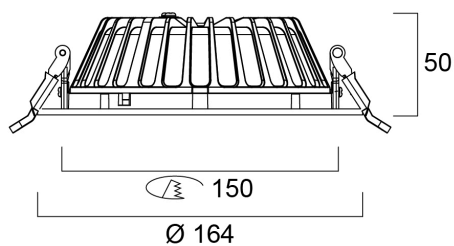

Technische gegevens

Afmetingen (mm)

Fotometrie

Distance [m]	Cone diameter [m]	Beam diameter [m]	Beam diameter [m]	Illuminance [lx]
0.5	0.00	Ø171	Ø171	3147
		Ø171	Ø171	3147
1.0	0.00	Ø171	Ø171	987
		Ø171	Ø171	987
1.5	0.00	Ø171	Ø171	416
		Ø171	Ø171	416
2.0	0.00	Ø171	Ø171	234
		Ø171	Ø171	234
2.5	0.00	Ø171	Ø171	150
		Ø171	Ø171	150
3.0	0.00	Ø171	Ø171	104
		Ø171	Ø171	104

Distance [m] Cone diameter [m] Illuminance [lx]
 — C0 - C180 (Half beam angle: 0.0°)

Insaver UGR19 IP54 150 1150lm 840 DALI

Artikelnummer 0030573

SYLVANIA

Algemene gegevens

Productnaam	Insaver UGR19 IP54 150 1150lm 840 DALI
Technologie	LED
Lampvoet	N/A
Behuizing	Aluminium
Montage	Plafondinbouw
Geïntegreerde aanwezigheidssensor	NONE
Algemene toepassing	Horeca, Kantoor, Winkel
Omgevingstemperatuur (°C)	-10°C...+40°C
Werkings temperatuur (°)	40
Virtual assistant compatibility	N/A
ETIM klasse	EC001744
E-nummer FI	4170689
Garantie	5 jaar

Fysieke gegevens

Kleur behuizing	RAL 9010 - Pure white
IP waarde	IP54/20
IK waarde	IK07
Afwerking diffusor	Overige
Materiaal diffusor	Geen
Afwerking reflector	Not Applicable
Hoogte (mm)	50
Nominale diameter product (mm)	165
Plafondopening (mm)	150
Gewicht (kg)	0.51
Vrije inbouwhoogte (mm)	150

Verpakkingen

EAN code	5410288305738
Enkele lengte verpakking (cm)	24.5
Enkele breedte verpakking (cm)	21.5
Hoogte eenheidsverpakking (cm)	8.5
DUN14 (inner)	15410288305735
Eenheden per omdoos	20
Lengte omdoos (cm)	51.0
Breedte omdoos (cm)	45.0
Diepte omdoos (cm)	45.0