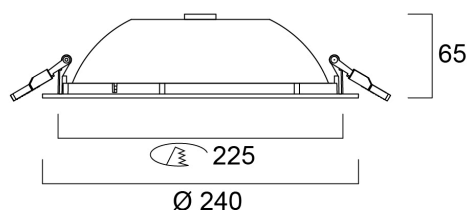

START Downlight 225 IP54 2400Lm 840 DALI

Artikelnummer 0030597

SYLVANIA

START

The START DOWNLIGHT 225 IP54 2400LM 840 DALI is a high efficient DALI dimmable downlight luminaire, Colour rendering index Ra>80, Colour temperature: 4000 Neutral White, Class II, Protection rating IP54/IP20, Cut out dimensions: 225mm.

Technische gegevens

Afmetingen (mm)

Fotometrie

START Downlight 225 IP54 2400Lm 840 DALI

Artikelnummer 0030597

SYLVANIA

Algemene gegevens

Productnaam	START Downlight 225 IP54 2400Lm 840 DALI
Technologie	LED
Lampvoet	N/A
Behuizing	Aluminium
Montage	Plafondinbouw
Geïntegreerde aanwezigheidssensor	NONE
Algemene toepassing	Horeca, Logistiek & Industrie, Kantoor
Omgevingstemperatuur (°C)	-10°C...+40°C
Werkings temperatuur (°)	25
Virtual assistant compatibility	N/A
ETIM klasse	EC001744
E-nummer FI	4170710
Garantie	5 jaar

Optische gegevens

Lumenstroom armatuur (lm)	2400
Efficiëntie armatuur lm/W	104
LOR (%)	100
Kleurtemperatuur (K)	4000
Lichtkleur	Neutraalwit
CRI (Ra)	80
Initiële kleurvariatie (SDCM)	SDCM3
Instelbare kleurkwaliteit	Nee
Bundel breedte (°)	74
Type licht distributie	Symmetrisch
Luminantiecontrole	< 26
Fotobiologische risicogroep	RG0

Fysieke gegevens

Kleur behuizing	RAL 9010 - Pure white
IP waarde	IP54/20
IK waarde	IK07
Afwerking diffusor	Gezandstraald
Materiaal diffusor	PC Polycarbonaat
Afwerking reflector	Hoogglans
Hoogte (mm)	65
Nominale diameter product (mm)	240
Plafondopening (mm)	225
Gewicht (kg)	0.588
Vrije inbouwhoogte (mm)	150