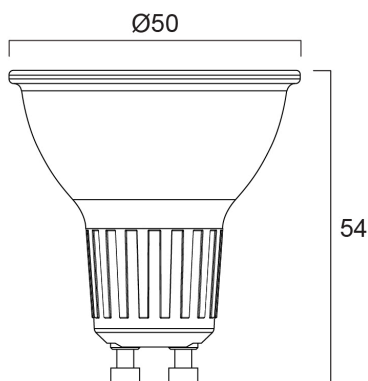

### Afmetingen (mm)

## Fysieke gegevens

Kleur behuizing	Transparant
IP waarde	IP20
Hoogte (mm)	54
Nominale diameter product (mm)	50
Gewicht (kg)	0.038