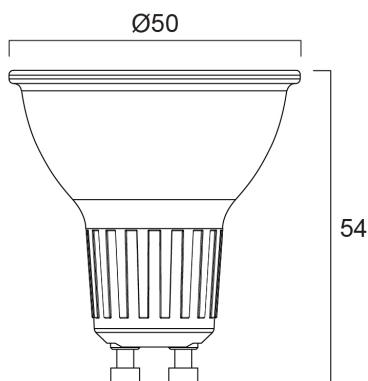

### Afmetingen (mm)

## Fysieke gegevens

Kleur behuizing	Transparant
IP waarde	IP20
Hoogte (mm)	54
Nominale diameter product (mm)	50
Gewicht (kg)	0.114