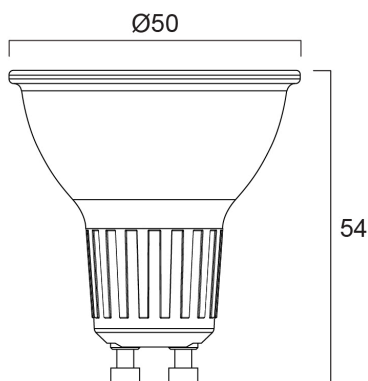

Technische gegevens

Afmetingen (mm)

Fotometrie

RefLED Superia Retro ES50 V5 360lm 940 36 SL3

Artikelnummer 0030708

SYLVANIA

Algemene gegevens

Productnaam	RefLED Superia Retro ES50 V5 360lm 940 36 SL3
Technologie	LED
Ballonvorm	Reflector
Lampvoet	GU10
Ballonafwerking	Fresnellens
Geïntegreerde aanwezigheidssensor	NONE
Type armatuur (open/gesloten)	Open
Algemene toepassing	Onderwijs, Horeca, Museums en galerieën, Kantoor, Residentieel & Consument, Winkel
Omgevingstemperatuur (°C)	-20°C...+50°C
Virtual assistant compatibility	N/A
ETIM klasse	EC001959
Garantie	5 jaar

Optische gegevens

Lichtstroom	360
Kleurtemperatuur (K)	4000
Lichtkleur	Koelwit
CRI (Ra)	90
Initiële kleurvariatie (SDCM)	SDCM6
Luminous Intensity (cd)	650
Bundel breedte (°)	36
Fotobiologische risicogroep	RG1

Gegevens levensduur

Gemiddelde nominale levensduur - L70 B50	25000
--	-------

Fysieke gegevens

Kleur behuizing	Transparant
IP waarde	IP20
Hoogte (mm)	54
Nominale diameter product (mm)	50
Gewicht (kg)	0.114

RefLED Superia Retro ES50 V5 360lm 940 36 SL3

Artikelnummer 0030708

SYLVANIA

Verpakkingen

EAN code	5410288307084
Enkele lengte verpakking (cm)	8.2
Enkele breedte verpakking (cm)	12.1
Hoogte eenheidsverpakking (cm)	5.1
DUN14 (inner)	15410288307081
Eenheden per binnendoos	6
Binnenhoogte verpakking (cm)	32.3
Binnenbreedte verpakking (cm)	12.8
Binnenlengte verpakking (cm)	9.2
DUN14 (outer)	25410288307088
Eenheden per omdoos	60
Lengte omdoos (cm)	67.0
Breedte omdoos (cm)	33.7
Diepte omdoos (cm)	20.8