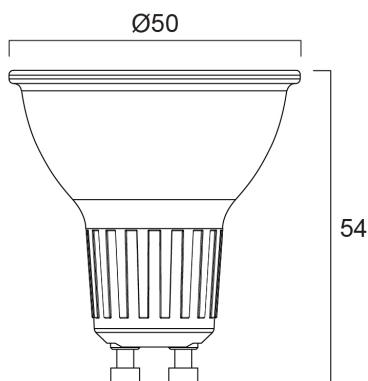

### Afmetingen (mm)

## Fysieke gegevens

Kleur behuizing	Transparant
IP waarde	IP20
Hoogte (mm)	54
Nominale diameter product (mm)	50
Gewicht (kg)	0.038