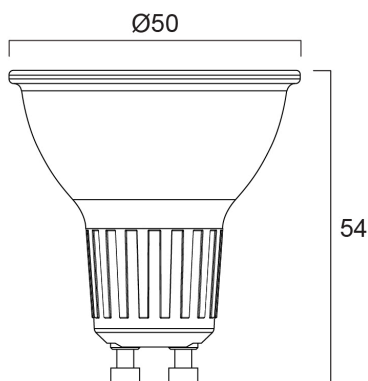

Technische gegevens

Afmetingen (mm)

Fotometrie

RefLED Superia Retro ES50 V5 475lm 965 36 SL

Artikelnummer 0030712

SYLVANIA

Algemene gegevens

Productnaam	RefLED Superia Retro ES50 V5 475lm 965 36 SL
Technologie	LED
Ballonvorm	Reflector
Lampvoet	GU10
Ballonafwerking	Fresnellens
Geïntegreerde aanwezigheidssensor	NONE
Type armatuur (open/gesloten)	Open
Algemene toepassing	Onderwijs, Horeca, Museums en galerieën, Kantoor, Residentieel & Consument, Winkel
Omgevingstemperatuur (°C)	-20°C...+50°C
Virtual assistant compatibility	N/A
ETIM klasse	EC001959
E-nummer FI	4741236
Garantie	5 jaar

Optische gegevens

Lichtstroom	475
Kleurtemperatuur (K)	6500
Lichtkleur	Daylight
CRI (Ra)	90
Initiële kleurvariatie (SDCM)	SDCM6
Luminous Intensity (cd)	830
Bundel breedte (°)	36
Fotobiologische risicogroep	RG1

Gegevens levensduur

Gemiddelde nominale levensduur - L70 B50	25000
--	-------

Fysieke gegevens

Kleur behuizing	Transparant
IP waarde	IP20
Hoogte (mm)	54
Nominale diameter product (mm)	50
Gewicht (kg)	0.038

RefLED Superia Retro ES50 V5 475lm 965 36 SL

Artikelnummer 0030712

SYLVANIA

Verpakkingen

EAN code	5410288307121
Enkele lengte verpakking (cm)	8.2
Enkele breedte verpakking (cm)	6.1
Hoogte eenheidsverpakking (cm)	5.1
DUN14 (inner)	15410288307128
Eenheden per binnendoos	6
Binnenhoogte verpakking (cm)	19.4
Binnenbreedte verpakking (cm)	11.1
Binnenlengte verpakking (cm)	9.2
DUN14 (outer)	25410288307125
Eenheden per omdoos	60
Lengte omdoos (cm)	58.5
Breedte omdoos (cm)	20.8
Diepte omdoos (cm)	20.8