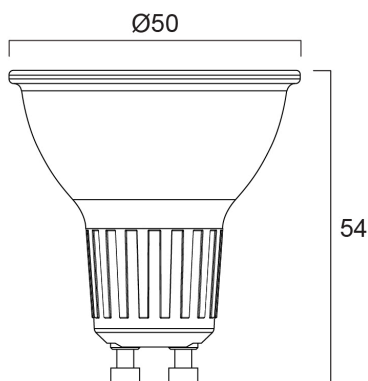

Technische gegevens

Afmetingen (mm)

Fotometrie

RefLED Superia Retro ES50 V5 600lm 930 36 SL

Artikelnummer 0030714

SYLVANIA

Algemene gegevens

Productnaam	RefLED Superia Retro ES50 V5 600lm 930 36 SL
Technologie	LED
Ballonvorm	Reflector
Lampvoet	GU10
Ballonafwerking	Fresnellens
Geïntegreerde aanwezigheidssensor	NONE
Type armatuur (open/gesloten)	Open
Algemene toepassing	Onderwijs, Horeca, Museums en galerieën, Kantoor, Residentieel & Consument, Winkel
Omgevingstemperatuur (°C)	-20°C...+50°C
Virtual assistant compatibility	N/A
ETIM klasse	EC001959
E-nummer FI	4741238
Garantie	5 jaar

Optische gegevens

Lichtstroom	600
Kleurtemperatuur (K)	3000
Lichtkleur	Warmwit
CRI (Ra)	90
Initiële kleurvariatie (SDCM)	SDCM6
Luminous Intensity (cd)	1000
Bundel breedte (°)	36
Fotobiologische risicogroep	RG1

Gegevens levensduur

Gemiddelde nominale levensduur - L70 B50	25000
--	-------

Fysieke gegevens

Kleur behuizing	Transparant
IP waarde	IP20
Hoogte (mm)	54
Nominale diameter product (mm)	50
Gewicht (kg)	0.038

RefLED Superia Retro ES50 V5 600lm 930 36 SL

Artikelnummer 0030714

SYLVANIA

Verpakkingen

EAN code	5410288307145
Enkele lengte verpakking (cm)	8.2
Enkele breedte verpakking (cm)	6.1
Hoogte eenheidsverpakking (cm)	5.1
DUN14 (inner)	15410288307142
Eenheden per binnendoos	6
Binnenhoogte verpakking (cm)	19.4
Binnenbreedte verpakking (cm)	11.1
Binnenlengte verpakking (cm)	9.2
DUN14 (outer)	25410288307149
Eenheden per omdoos	60
Lengte omdoos (cm)	58.5
Breedte omdoos (cm)	20.8
Diepte omdoos (cm)	20.8