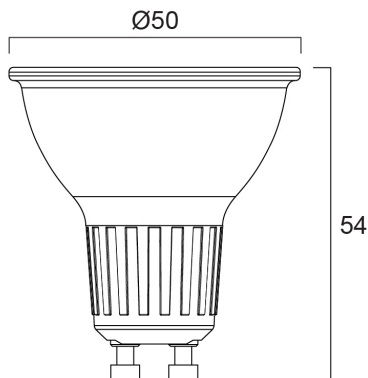

Technische gegevens

Afmetingen (mm)

Fotometrie

RefLED Superia Retro ES50 V5 620lm 940 36 SL

Artikelnummer 0030715

SYLVANIA

Algemene gegevens

Productnaam	RefLED Superia Retro ES50 V5 620lm 940 36 SL
Technologie	LED
Ballonvorm	Reflector
Lampvoet	GU10
Ballonafwerking	Fresnellens
Geïntegreerde aanwezigheidssensor	NONE
Type armatuur (open/gesloten)	Open
Algemene toepassing	Onderwijs, Horeca, Museums en galerieën, Kantoor, Residentieel & Consument, Winkel
Omgevingstemperatuur (°C)	-20°C...+50°C
Virtual assistant compatibility	N/A
ETIM klasse	EC001959
E-nummer FI	4741239
Garantie	5 jaar

Optische gegevens

Lichtstroom	620
Kleurtemperatuur (K)	4000
Lichtkleur	Koelwit
CRI (Ra)	90
Initiële kleurvariatie (SDCM)	SDCM6
Luminous Intensity (cd)	1050
Bundel breedte (°)	36
Fotobiologische risicogroep	RG1

Gegevens levensduur

Gemiddelde nominale levensduur - L70 B50	25000
--	-------

Fysieke gegevens

Kleur behuizing	Transparant
IP waarde	IP20
Hoogte (mm)	54
Nominale diameter product (mm)	50
Gewicht (kg)	0.038

RefLED Superia Retro ES50 V5 620lm 940 36 SL

Artikelnummer 0030715

SYLVANIA

Verpakkingen

EAN code	5410288307152
Enkele lengte verpakking (cm)	8.2
Enkele breedte verpakking (cm)	6.1
Hoogte eenheidsverpakking (cm)	5.1
DUN14 (inner)	15410288307159
Eenheden per binnendoos	6
Binnenhoogte verpakking (cm)	19.4
Binnenbreedte verpakking (cm)	11.1
Binnenlengte verpakking (cm)	9.2
DUN14 (outer)	25410288307156
Eenheden per omdoos	60
Lengte omdoos (cm)	58.5
Breedte omdoos (cm)	20.8
Diepte omdoos (cm)	20.8