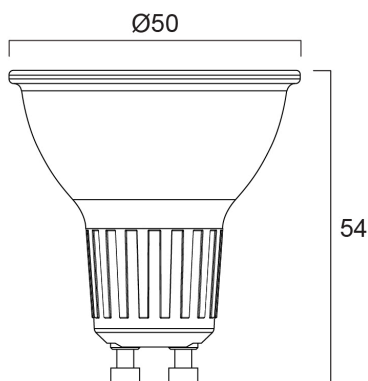

Technische gegevens

Afmetingen (mm)

Fotometrie

RefLED Superia Retro ES50 V5 700lm 927 36 SL

Artikelnummer 0030717

SYLVANIA

Algemene gegevens

Productnaam	RefLED Superia Retro ES50 V5 700lm 927 36 SL
Technologie	LED
Ballonvorm	Reflector
Lampvoet	GU10
Ballonafwerking	Fresnellens
Geïntegreerde aanwezigheidssensor	NONE
Type armatuur (open/gesloten)	Open
Algemene toepassing	Onderwijs, Horeca, Museums en galerieën, Kantoor, Residentieel & Consument, Winkel
Omgevingstemperatuur (°C)	-20°C...+50°C
Virtual assistant compatibility	N/A
ETIM klasse	EC001959
E-nummer FI	4741241
Garantie	5 jaar

Optische gegevens

Lichtstroom	700
Kleurtemperatuur (K)	2700
Lichtkleur	Homelight
CRI (Ra)	90
Initiële kleurvariatie (SDCM)	SDCM6
Luminous Intensity (cd)	1050
Bundel breedte (°)	36
Fotobiologische risicogroep	RG1

Gegevens levensduur

Gemiddelde nominale levensduur - L70 B50	25000
------------------------------------------	-------

Fysieke gegevens

Kleur behuizing	Transparant
IP waarde	IP20
Hoogte (mm)	54
Nominale diameter product (mm)	50
Gewicht (kg)	0.038

RefLED Superia Retro ES50 V5 700lm 927 36 SL

Artikelnummer 0030717

SYLVANIA

Verpakkingen

EAN code	5410288307176
Enkele lengte verpakking (cm)	8.2
Enkele breedte verpakking (cm)	6.1
Hoogte eenheidsverpakking (cm)	5.1
DUN14 (inner)	15410288307173
Eenheden per binnendoos	6
Binnenhoogte verpakking (cm)	19.4
Binnenbreedte verpakking (cm)	11.1
Binnenlengte verpakking (cm)	9.2
DUN14 (outer)	25410288307170
Eenheden per omdoos	60
Lengte omdoos (cm)	58.5
Breedte omdoos (cm)	20.8
Diepte omdoos (cm)	20.8