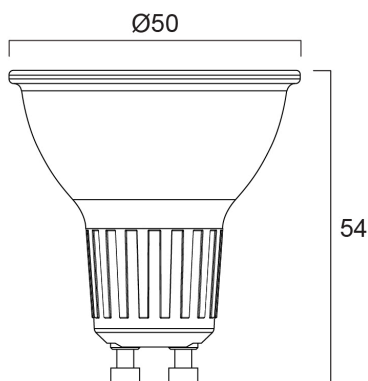

Technische gegevens

Afmetingen (mm)

Fotometrie

RefLED Superia Retro ES50 V5 750lm 965 36 SL

Artikelnummer 0030720

SYLVANIA

Algemene gegevens

Productnaam	RefLED Superia Retro ES50 V5 750lm 965 36 SL
Technologie	LED
Ballonvorm	Reflector
Lampvoet	GU10
Ballonafwerking	Fresnellens
Geïntegreerde aanwezigheidssensor	NONE
Type armatuur (open/gesloten)	Open
Algemene toepassing	Onderwijs, Horeca, Museums en galerieën, Kantoor, Residentieel & Consument, Winkel
Omgevingstemperatuur (°C)	-20°C...+50°C
Virtual assistant compatibility	N/A
ETIM klasse	EC001959
E-nummer FI	4741244
Garantie	5 jaar

Optische gegevens

Lichtstroom	750
Kleurtemperatuur (K)	6500
Lichtkleur	Daylight
CRI (Ra)	90
Initiële kleurvariatie (SDCM)	SDCM6
Luminous Intensity (cd)	1100
Bundel breedte (°)	36
Fotobiologische risicogroep	RG1

Gegevens levensduur

Gemiddelde nominale levensduur - L70 B50	25000
--	-------

Fysieke gegevens

Kleur behuizing	Transparant
IP waarde	IP20
Hoogte (mm)	54
Nominale diameter product (mm)	50
Gewicht (kg)	0.038

RefLED Superia Retro ES50 V5 750lm 965 36 SL

Artikelnummer 0030720

SYLVANIA

Verpakkingen

EAN code	5410288307206
Enkele lengte verpakking (cm)	8.2
Enkele breedte verpakking (cm)	6.1
Hoogte eenheidsverpakking (cm)	5.1
DUN14 (inner)	15410288307203
Eenheden per binnendoos	6
Binnenhoogte verpakking (cm)	19.4
Binnenbreedte verpakking (cm)	11.1
Binnenlengte verpakking (cm)	9.2
DUN14 (outer)	25410288307200
Eenheden per omdoos	60
Lengte omdoos (cm)	58.5
Breedte omdoos (cm)	20.8
Diepte omdoos (cm)	20.8