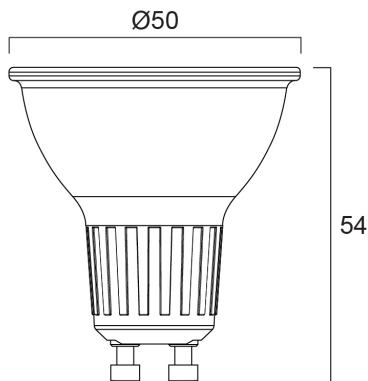

Technische gegevens

Afmetingen (mm)

Fotometrie

RefLED Superia Retro ES50 V5 345lm DIM 930 36 SL

Artikelnummer 0030722

SYLVANIA

Algemene gegevens

Productnaam	RefLED Superia Retro ES50 V5 345lm DIM 930 36 SL
Technologie	LED
Ballonvorm	Reflector
Lampvoet	GU10
Ballonafwerking	Fresnellens
Geïntegreerde aanwezigheidssensor	NONE
Type armatuur (open/gesloten)	Open
Algemene toepassing	Onderwijs, Horeca, Museums en galerieën, Kantoor, Residentieel & Consument, Winkel
Omgevingstemperatuur (°C)	-20°C...+50°C
Virtual assistant compatibility	N/A
ETIM klasse	EC001959
E-nummer FI	4741218
Garantie	5 jaar

Optische gegevens

Lichtstroom	345
Kleurtemperatuur (K)	3000
Lichtkleur	Warmwit
CRI (Ra)	90
Initiële kleurvariatie (SDCM)	SDCM6
Luminous Intensity (cd)	600
Bundel breedte (°)	36
Fotobiologische risicogroep	RG1

Gegevens levensduur

Gemiddelde nominale levensduur - L70 B50	25000
--	-------

Fysieke gegevens

Kleur behuizing	Transparant
IP waarde	IP20
Hoogte (mm)	54
Nominale diameter product (mm)	50
Gewicht (kg)	0.038

RefLED Superia Retro ES50 V5 345lm DIM 930 36 SL

Artikelnummer 0030722

SYLVANIA

Verpakkingen

EAN code	5410288307220
Enkele lengte verpakking (cm)	8.2
Enkele breedte verpakking (cm)	6.1
Hoogte eenheidsverpakking (cm)	5.1
DUN14 (inner)	15410288307227
Eenheden per binnendoos	6
Binnenhoogte verpakking (cm)	19.4
Binnenbreedte verpakking (cm)	11.1
Binnenlengte verpakking (cm)	9.2
DUN14 (outer)	25410288307224
Eenheden per omdoos	60
Lengte omdoos (cm)	58.5
Breedte omdoos (cm)	20.8
Diepte omdoos (cm)	20.8