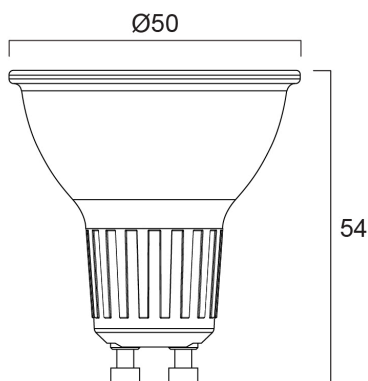

### Afmetingen (mm)

## Fysieke gegevens

Kleur behuizing	Transparant
IP waarde	IP20
Hoogte (mm)	54
Nominale diameter product (mm)	50
Gewicht (kg)	0.19