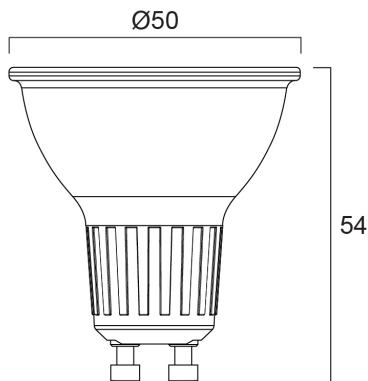

### Afmetingen (mm)

## Fysieke gegevens

Kleur behuizing	Transparant
IP waarde	IP20
Hoogte (mm)	54
Nominale diameter product (mm)	50
Gewicht (kg)	0.038