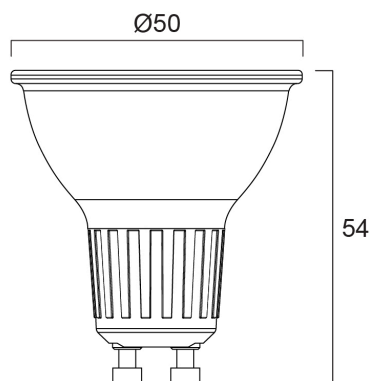

Technische gegevens

Afmetingen (mm)

Fotometrie

RefLED Superia Retro ES50 V5 360lm DIM 940 36 SL5

Artikelnummer 0030725

SYLVANIA

Algemene gegevens

Productnaam	RefLED Superia Retro ES50 V5 360lm DIM 940 36 SL5
Technologie	LED
Ballonvorm	Reflector
Lampvoet	GU10
Ballonafwerking	Fresnellens
Geïntegreerde aanwezigheidssensor	NONE
Type armatuur (open/gesloten)	Open
Algemene toepassing	Onderwijs, Horeca, Museums en galerieën, Kantoor, Residentieel & Consument, Winkel
Omgevingstemperatuur (°C)	-20°C...+50°C
Virtual assistant compatibility	N/A
ETIM klasse	EC001959
Garantie	5 jaar

Optische gegevens

Lichtstroom	360
Kleurtemperatuur (K)	4000
Lichtkleur	Koelwit
CRI (Ra)	90
Initiële kleurvariatie (SDCM)	SDCM6
Luminous Intensity (cd)	620
Bundel breedte (°)	36
Fotobiologische risicogroep	RG1

Gegevens levensduur

Gemiddelde nominale levensduur - L70 B50	25000
--	-------

Fysieke gegevens

Kleur behuizing	Transparant
IP waarde	IP20
Hoogte (mm)	54
Nominale diameter product (mm)	50
Gewicht (kg)	0.19

RefLED Superia Retro ES50 V5 360lm DIM 940 36 SL5

Artikelnummer 0030725

SYLVANIA

Verpakkingen

EAN code	5410288307251
Enkele lengte verpakking (cm)	19.5
Enkele breedte verpakking (cm)	5.0
Hoogte eenheidsverpakking (cm)	8.1
DUN14 (inner)	15410288307258
Eenheden per omdoos	6
Lengte omdoos (cm)	32.3
Breedte omdoos (cm)	20.2
Diepte omdoos (cm)	9.2