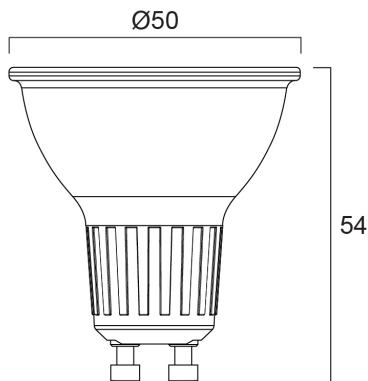

RefLED Superia Retro ES50 V5 360lm DIM 965 36 SL

Artikelnummer 0030726

SYLVANIA

Professionele LED GU10-serie met premium prestaties en dezelfde look en feel als traditionele halogeen GU10-lampen. Creëert een achtergrondverlichtingseffect dat vergelijkbaar is met dat van dichroïsche halogeenlampen. Volledig glazen ontwerp - geen kleurverschillen tussen lamp en armatuur. Zeer lange levensduur tot 25.000 uur. COOLFIT-functionaliteit - zorgt voor bescherming tegen oververhitting en te hoge temperaturen. Hoog aantal schakelcycli: >100.000. Hoge kleurweergave: CRI90. Dimbaar. Garantie: 5 jaar

Technische gegevens

Afmetingen (mm)

Fotometrie

RefLED Superia Retro ES50 V5 360lm DIM 965 36 SL

Artikelnummer 0030726

SYLVANIA

Algemene gegevens

Productnaam	RefLED Superia Retro ES50 V5 360lm DIM 965 36 SL
Technologie	LED
Ballonvorm	Reflector
Lampvoet	GU10
Ballonafwerking	Fresnellens
Geïntegreerde aanwezigheidssensor	NONE
Type armatuur (open/gesloten)	Open
Algemene toepassing	Onderwijs, Horeca, Museums en galerieën, Kantoor, Residentieel & Consument, Winkel
Omgevingstemperatuur (°C)	-20°C...+50°C
Virtual assistant compatibility	N/A
ETIM klasse	EC001959
E-nummer FI	4741220
Garantie	5 jaar

Gegevens levensduur

Gemiddelde nominale levensduur - L70 B50	25000
--	-------

Fysieke gegevens

Kleur behuizing	Transparant
IP waarde	IP20
Hoogte (mm)	54
Nominale diameter product (mm)	50
Gewicht (kg)	0.038

RefLED Superia Retro ES50 V5 360lm DIM 965 36 SL

Artikelnummer 0030726

SYLVANIA

Verpakkingen

EAN code	5410288307268
Enkele lengte verpakking (cm)	8.2
Enkele breedte verpakking (cm)	6.1
Hoogte eenheidsverpakking (cm)	5.1
DUN14 (inner)	15410288307265
Eenheden per binnendoos	6
Binnenhoogte verpakking (cm)	19.4
Binnenbreedte verpakking (cm)	11.1
Binnenlengte verpakking (cm)	9.2
DUN14 (outer)	25410288307262
Eenheden per omdoos	60
Lengte omdoos (cm)	58.5
Breedte omdoos (cm)	20.8
Diepte omdoos (cm)	20.8