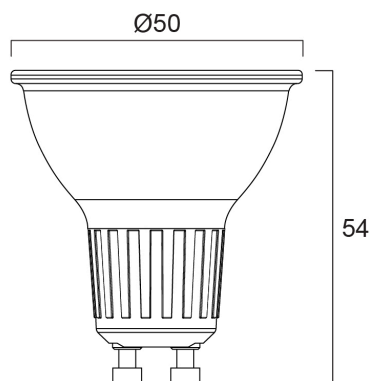

RefLED Superia Retro ES50 V5 450lm DIM 927 36 SL

Artikelnummer 0030727

SYLVANIA

Professionele LED GU10-serie met premium prestaties en dezelfde look en feel als traditionele halogeen GU10-lampen. Creëert een achtergrondverlichtingseffect dat vergelijkbaar is met dat van dichroïsche halogeenlampen. Volledig glazen ontwerp - geen kleurverschillen tussen lamp en armatuur. Zeer lange levensduur tot 25.000 uur. COOLFIT-functionaliteit - zorgt voor bescherming tegen oververhitting en te hoge temperaturen. Hoog aantal schakelcycli: >100.000. Hoge kleurweergave: CRI90. Dimbaar. Garantie: 5 jaar

Technische gegevens

Afmetingen (mm)

Fotometrie

RefLED Superia Retro ES50 V5 450lm DIM 927 36 SL

Artikelnummer 0030727

SYLVANIA

Algemene gegevens

Productnaam	RefLED Superia Retro ES50 V5 450lm DIM 927 36 SL
Technologie	LED
Ballonvorm	Reflector
Lampvoet	GU10
Ballonafwerking	Fresnellens
Geïntegreerde aanwezigheidssensor	NONE
Type armatuur (open/gesloten)	Open
Algemene toepassing	Onderwijs, Horeca, Museums en galerieën, Kantoor, Residentieel & Consument, Winkel
Omgevingstemperatuur (°C)	-20°C...+50°C
Virtual assistant compatibility	N/A
ETIM klasse	EC001959
E-nummer FI	4741221
Garantie	5 jaar

Gegevens levensduur

Gemiddelde nominale levensduur - L70 B50	25000
--	-------

Fysieke gegevens

Kleur behuizing	Transparant
IP waarde	IP20
Hoogte (mm)	54
Nominale diameter product (mm)	50
Gewicht (kg)	0.038

RefLED Superia Retro ES50 V5 450lm DIM 927 36 SL

Artikelnummer 0030727

SYLVANIA

Verpakkingen

EAN code	5410288307275
Enkele lengte verpakking (cm)	8.2
Enkele breedte verpakking (cm)	6.1
Hoogte eenheidsverpakking (cm)	5.1
DUN14 (inner)	15410288307272
Eenheden per binnendoos	6
Binnenhoogte verpakking (cm)	19.4
Binnenbreedte verpakking (cm)	11.1
Binnenlengte verpakking (cm)	9.2
DUN14 (outer)	25410288307279
Eenheden per omdoos	60
Lengte omdoos (cm)	58.5
Breedte omdoos (cm)	20.8
Diepte omdoos (cm)	20.8