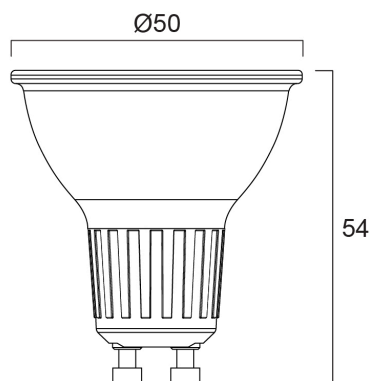

Technische gegevens

Afmetingen (mm)

Fotometrie

RefLED Superia Retro ES50 V5 450lm DIM 930 36 SL5

Artikelnummer 0030729

SYLVANIA

Algemene gegevens

| | |
|-----------------------------------|--|
| Productnaam | RefLED Superia Retro ES50 V5 450lm DIM 930 36 SL5 |
| Technologie | LED |
| Ballonvorm | Reflector |
| Lampvoet | GU10 |
| Ballonafwerking | Fresnellens |
| Geïntegreerde aanwezigheidssensor | NONE |
| Type armatuur (open/gesloten) | Open |
| Algemene toepassing | Onderwijs, Horeca, Museums en galerieën, Kantoor, Residentieel & Consument, Winkel |
| Omgevingstemperatuur (°C) | -20°C...+50°C |
| Virtual assistant compatibility | N/A |
| ETIM klasse | EC001959 |
| Garantie | 5 jaar |

Optische gegevens

| | |
|-------------------------------|---------|
| Lichtstroom | 450 |
| Kleurtemperatuur (K) | 3000 |
| Lichtkleur | Warmwit |
| CRI (Ra) | 90 |
| Initiële kleurvariatie (SDCM) | SDCM6 |
| Luminous Intensity (cd) | 780 |
| Bundel breedte (°) | 36 |
| Fotobiologische risicogroep | RG1 |

Gegevens levensduur

| | |
|--|-------|
| Gemiddelde nominale levensduur - L70 B50 | 25000 |
|--|-------|

Fysieke gegevens

| | |
|--------------------------------|-------------|
| Kleur behuizing | Transparant |
| IP waarde | IP20 |
| Hoogte (mm) | 54 |
| Nominale diameter product (mm) | 50 |
| Gewicht (kg) | 0.19 |

RefLED Superia Retro ES50 V5 450lm DIM 930 36 SL5

Artikelnummer 0030729

SYLVANIA

Verpakkingen

| | |
|--------------------------------|----------------|
| EAN code | 5410288307299 |
| Enkele lengte verpakking (cm) | 19.5 |
| Enkele breedte verpakking (cm) | 5.0 |
| Hoogte eenheidsverpakking (cm) | 8.1 |
| DUN14 (inner) | 15410288307296 |
| Eenheden per omdoos | 6 |
| Lengte omdoos (cm) | 32.3 |
| Breedte omdoos (cm) | 20.2 |
| Diepte omdoos (cm) | 9.2 |