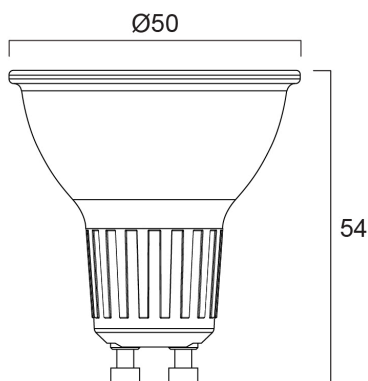

Technische gegevens

Afmetingen (mm)

Fotometrie

RefLED Superia Retro ES50 V5 580lm DIM 940 36 SL

Artikelnummer 0030735

SYLVANIA

Algemene gegevens

Productnaam	RefLED Superia Retro ES50 V5 580lm DIM 940 36 SL
Technologie	LED
Ballonvorm	Reflector
Lampvoet	GU10
Ballonafwerking	Fresnellens
Geïntegreerde aanwezigheidssensor	NONE
Type armatuur (open/gesloten)	Open
Algemene toepassing	Onderwijs, Horeca, Museums en galerieën, Kantoor, Residentieel & Consument, Winkel
Omgevingstemperatuur (°C)	-20°C...+50°C
Virtual assistant compatibility	N/A
ETIM klasse	EC001959
E-nummer FI	4741227
Garantie	5 jaar

Optische gegevens

Lichtstroom	580
Kleurtemperatuur (K)	4000
Lichtkleur	Koelwit
CRI (Ra)	90
Initiële kleurvariatie (SDCM)	SDCM6
Luminous Intensity (cd)	850
Bundel breedte (°)	36
Fotobiologische risicogroep	RG1

Gegevens levensduur

Gemiddelde nominale levensduur - L70 B50	25000
--	-------

Fysieke gegevens

Kleur behuizing	Transparant
IP waarde	IP20
Hoogte (mm)	54
Nominale diameter product (mm)	50
Gewicht (kg)	0.038

RefLED Superia Retro ES50 V5 580lm DIM 940 36 SL

Artikelnummer 0030735

SYLVANIA

Verpakkingen

EAN code	5410288307350
Enkele lengte verpakking (cm)	8.2
Enkele breedte verpakking (cm)	6.1
Hoogte eenheidsverpakking (cm)	5.1
DUN14 (inner)	15410288307357
Eenheden per binnendoos	6
Binnenhoogte verpakking (cm)	19.4
Binnenbreedte verpakking (cm)	11.1
Binnenlengte verpakking (cm)	9.2
DUN14 (outer)	25410288307354
Eenheden per omdoos	60
Lengte omdoos (cm)	58.5
Breedte omdoos (cm)	20.8
Diepte omdoos (cm)	20.8