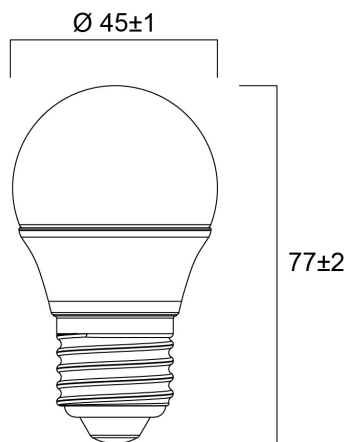

Technische gegevens

Afmetingen (mm)

Fotometrie

ToLEDo Kogel 470lm 840 E27 SL

Artikelnummer 0030868

SYLVANIA

Algemene gegevens

Productnaam	ToLEDo Kogel 470lm 840 E27 SL
Technologie	LED
Ballonvorm	Peervormig
Lampvoet	E27
Ballonafwerking	Opaal
Geïntegreerde aanwezigheidssensor	NONE
Type armatuur (open/gesloten)	Open
Algemene toepassing	Horeca, Residentieel & Consument
Virtual assistant compatibility	N/A
ETIM klasse	EC001959
E-nummer FI	4741285
Garantie	3 jaar

Optische gegevens

Lichtstroom	470
Kleurtemperatuur (K)	4000
Lichtkleur	Koelwit
CRI (Ra)	80
Initiële kleurvariatie (SDCM)	SDCM6
Bundel breedte (°)	150
Fotobiologische risicogroep	RG1

Elektrische gegevens

Gegevens levensduur

Gemiddelde nominale levensduur - L70 B50	15000
---	-------

Fysieke gegevens

Kleur behuizing	Wit
IP waarde	IP20
Hoogte (mm)	77
Nominale diameter product (mm)	45
Gewicht (kg)	0.017

ToLEDo Kogel 470lm 840 E27 SL

Artikelnummer 0030868

SYLVANIA

Verpakkingen

EAN code	5410288308685
Enkele lengte verpakking (cm)	5.0
Enkele breedte verpakking (cm)	5.0
Hoogte eenheidsverpakking (cm)	9.5
DUN14 (inner)	15410288308682
Eenheden per omdoos	6
Lengte omdoos (cm)	15.8
Breedte omdoos (cm)	10.7
Diepte omdoos (cm)	10.7