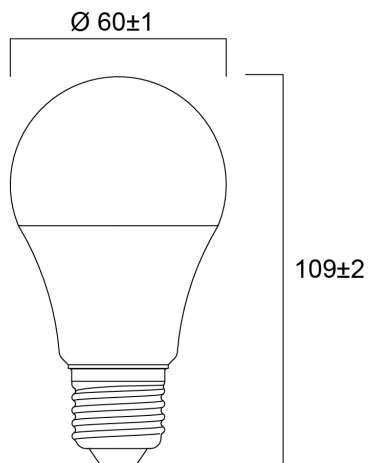

ToLEDo GLS V7 1055lm 840 E27 SL4

Artikelnummer 0030992

SYLVANIA

Compact en elegant ontwerp Geschikte vervanging voor halogeen-, gloei- en compacte fluorescentielampen Direct licht met één druk op de knop Gelijkmatische lichtverdeling Goede kleurweergave (CRI 80) Perfect voor hotels, restaurants, lobby's, gangen, trappenhuisen, receptieruimten Lagere onderhoudskosten 15.000 uur gemiddelde nominale levensduur

Technische gegevens

Afmetingen (mm)

Fotometrie

ToLEDo GLS V7 1055lm 840 E27 SL4

Artikelnummer 0030992

SYLVANIA

Algemene gegevens

Productnaam	ToLEDo GLS V7 1055lm 840 E27 SL4
Technologie	LED
Vermogen (nominaal) (W)	9.5
Ballonvorm	Peervormig
Lampvoet	E27
Ballonafwerking	Opaal
Geïntegreerde aanwezigheidssensor	NONE
Type armatuur (open/gesloten)	Open
Algemene toepassing	Horeca, Residentieel & Consument
Omgevingstemperatuur (°C)	-20°C...+40°C
Werkingstemperatuur (°)	25
Virtual assistant compatibility	N/A
ETIM klasse	EC001959
E-nummer FI	4741278
Garantie	3 jaar

Optische gegevens

Lichtstroom	1055
Nuttige lichtstroom (nominaal) (lm)	1055
Kleurtemperatuur (K)	4000
Lichtkleur	Koelwit
CRI (Ra)	80
Initiële kleurvariatie (SDCM)	SDCM6
Fotobiologische risicogroep	RG0
Lumenbehoud aan einde nominale levensduur (lm)	70

Gegevens levensduur

Gemiddelde nominale levensduur - L70 B50	15000
Gemiddelde levensduur (nominaal) (u)	15000
Gemiddelde levensduur (nominaal) (uur)	15000

Fysieke gegevens

Kleur behuizing	Wit
IP waarde	IP20
Lengte (mm)	109
Nominale diameter product (mm)	60
Gewicht (kg)	0.136