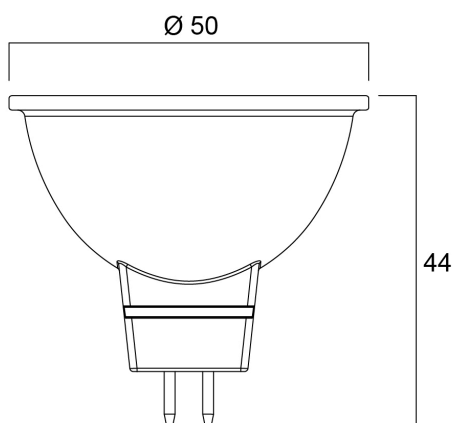

Technische gegevens

Afmetingen (mm)

Fotometrie

RefLED Superia Retro MR16 V3 345lm 830 36 SL5

Artikelnummer 0031803

SYLVANIA

Algemene gegevens

Productnaam	RefLED Superia Retro MR16 V3 345lm 830 36 SL5
Technologie	LED
Vermogen (nominaal) (W)	4.3
Ballonvorm	Reflector
Lampvoet	GU5.3
Ballonafwerking	Fresnellens
Geïntegreerde aanwezigheidssensor	NONE
Type armatuur (open/gesloten)	Open
Algemene toepassing	Onderwijs, Horeca, Museums en galerieën, Residentieel & Consument, Winkel
Virtual assistant compatibility	N/A
ETIM klasse	EC001959
Garantie	5 jaar

Gegevens levensduur

Gemiddelde nominale levensduur - L70 B50	25000
--	-------

Fysieke gegevens

Kleur behuizing	Transparant
IP waarde	IP20
Hoogte (mm)	44
Nominale diameter product (mm)	50
Gewicht (kg)	0.032

RefLED Superia Retro MR16 V3 345lm 830 36 SL5

Artikelnummer 0031803

SYLVANIA

Verpakkingen

EAN code	5410288318035
Enkele lengte verpakking (cm)	17.9
Enkele breedte verpakking (cm)	5.1
Hoogte eenheidsverpakking (cm)	8.2
DUN14 (inner)	15410288318032
Eenheden per omdoos	6
Lengte omdoos (cm)	18.7
Breedte omdoos (cm)	16.4
Diepte omdoos (cm)	17.5