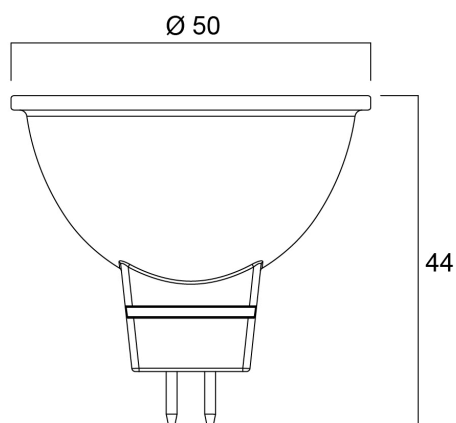

Technische gegevens

Afmetingen (mm)

Fotometrie

RefLED Superia Retro MR16 V3 380lm 840 36 SL5

Artikelnummer 0031805

SYLVANIA

Algemene gegevens

Productnaam	RefLED Superia Retro MR16 V3 380lm 840 36 SL5
Technologie	LED
Vermogen (nominaal) (W)	4.3
Ballonvorm	Reflector
Lampvoet	GU5.3
Ballonafwerking	Fresnellens
Geïntegreerde aanwezigheidssensor	NONE
Type armatuur (open/gesloten)	Open
Algemene toepassing	Onderwijs, Horeca, Museums en galerieën, Residentieel & Consument, Winkel
Virtual assistant compatibility	N/A
ETIM klasse	EC001959
Garantie	5 jaar

Gegevens levensduur

Gemiddelde nominale levensduur - L70 B50	25000
------------------------------------------	-------

Fysieke gegevens

Kleur behuizing	Transparant
IP waarde	IP20
Hoogte (mm)	44
Nominale diameter product (mm)	50
Gewicht (kg)	0.032

RefLED Superia Retro MR16 V3 380lm 840 36 SL5

Artikelnummer 0031805

SYLVANIA

Verpakkingen

EAN code	5410288318059
Enkele lengte verpakking (cm)	17.9
Enkele breedte verpakking (cm)	5.1
Hoogte eenheidsverpakking (cm)	8.2
DUN14 (inner)	15410288318056
Eenheden per omdoos	6
Lengte omdoos (cm)	18.7
Breedte omdoos (cm)	16.4
Diepte omdoos (cm)	17.5