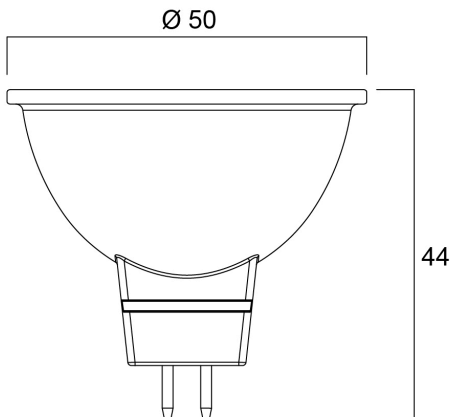

Technische gegevens

Afmetingen (mm)

Fotometrie

RefLED Superia Retro MR16 V3 460lm DIM 830 36 SL

Artikelnummer 0031818

SYLVANIA

Algemene gegevens

Productnaam	RefLED Superia Retro MR16 V3 460lm DIM 830 36 SL
Technologie	LED
Vermogen (nominaal) (W)	5
Ballonvorm	Reflector
Lampvoet	GU5.3
Ballonafwerking	Fresnellens
Geïntegreerde aanwezigheidssensor	NONE
Type armatuur (open/gesloten)	Open
Algemene toepassing	Onderwijs, Horeca, Museums en galerieën, Kantoor, Residentieel & Consument, Winkel
Virtual assistant compatibility	N/A
ETIM klasse	EC001959
E-nummer FI	4741250
Garantie	5 jaar

Gegevens levensduur

Gemiddelde nominale levensduur - L70 B50	25000
--	-------

Fysieke gegevens

Kleur behuizing	Transparant
IP waarde	IP20
Hoogte (mm)	44
Nominale diameter product (mm)	50
Gewicht (kg)	0.033

RefLED Superia Retro MR16 V3 460lm DIM 830 36 SL

Artikelnummer 0031818

SYLVANIA

Verpakkingen

EAN code	5410288318189
Enkele lengte verpakking (cm)	6.1
Enkele breedte verpakking (cm)	5.1
Hoogte eenheidsverpakking (cm)	8.2
DUN14 (inner)	15410288318186
Eenheden per binnendoos	6
Binnenhoogte verpakking (cm)	19.4
Binnenbreedte verpakking (cm)	11.1
Binnenlengte verpakking (cm)	9.2
DUN14 (outer)	25410288318183
Eenheden per omdoos	60
Lengte omdoos (cm)	58.5
Breedte omdoos (cm)	20.8
Diepte omdoos (cm)	20.8