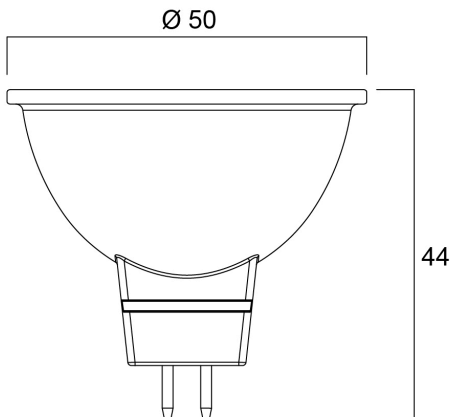

Technische gegevens

Afmetingen (mm)

Fotometrie

RefLED Superia Retro MR16 V3 480lm DIM 840 36 SL

Artikelnummer 0031819

SYLVANIA

Algemene gegevens

Productnaam	RefLED Superia Retro MR16 V3 480lm DIM 840 36 SL
Technologie	LED
Vermogen (nominaal) (W)	5
Ballonvorm	Reflector
Lampvoet	GU5.3
Ballonafwerking	Fresnellens
Geïntegreerde aanwezigheidssensor	NONE
Type armatuur (open/gesloten)	Open
Algemene toepassing	Onderwijs, Horeca, Museums en galerieën, Kantoor, Residentieel & Consument, Winkel
Virtual assistant compatibility	N/A
ETIM klasse	EC001959
E-nummer FI	4741251
Garantie	5 jaar

Gegevens levensduur

Gemiddelde nominale levensduur - L70 B50	25000
--	-------

Fysieke gegevens

Kleur behuizing	Transparant
IP waarde	IP20
Hoogte (mm)	44
Nominale diameter product (mm)	50
Gewicht (kg)	0.033

RefLED Superia Retro MR16 V3 480lm DIM 840 36 SL

Artikelnummer 0031819

SYLVANIA

Verpakkingen

EAN code	5410288318196
Enkele lengte verpakking (cm)	6.1
Enkele breedte verpakking (cm)	5.1
Hoogte eenheidsverpakking (cm)	8.2
DUN14 (inner)	15410288318193
Eenheden per binnendoos	6
Binnenhoogte verpakking (cm)	19.4
Binnenbreedte verpakking (cm)	11.1
Binnenlengte verpakking (cm)	9.2
DUN14 (outer)	25410288318190
Eenheden per omdoos	60
Lengte omdoos (cm)	58.5
Breedte omdoos (cm)	20.8
Diepte omdoos (cm)	20.8