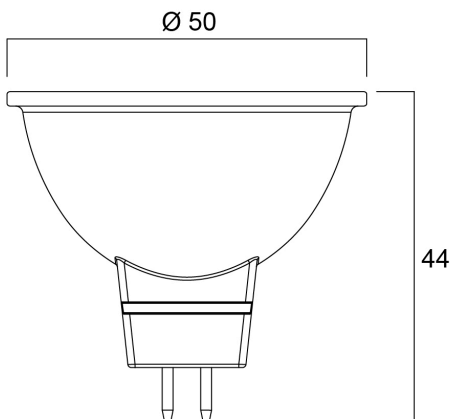

### Afmetingen (mm)

## Fysieke gegevens

Kleur behuizing	Transparant
IP waarde	IP20
Hoogte (mm)	44
Nominale diameter product (mm)	50
Gewicht (kg)	0.033