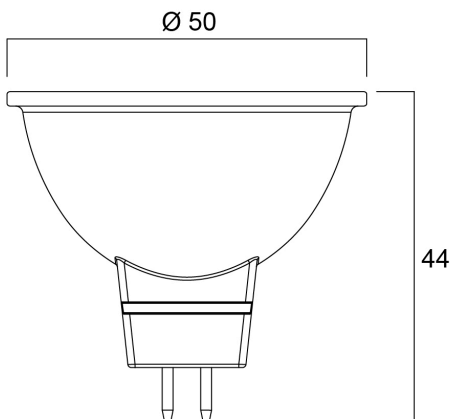

Technische gegevens

Afmetingen (mm)

Fotometrie

RefLED Superia Retro MR16 V3 621lm DIM 830 36 SL

Artikelnummer 0031822

SYLVANIA

Algemene gegevens

Productnaam	RefLED Superia Retro MR16 V3 621lm DIM 830 36 SL
Technologie	LED
Vermogen (nominaal) (W)	6.1
Ballonvorm	Reflector
Lampvoet	GU5.3
Ballonafwerking	Fresnellens
Geïntegreerde aanwezigheidssensor	NONE
Type armatuur (open/gesloten)	Open
Algemene toepassing	Onderwijs, Horeca, Museums en galerieën, Kantoor, Residentieel & Consument, Winkel
Virtual assistant compatibility	N/A
ETIM klasse	EC001959
E-nummer FI	4741254
Garantie	5 jaar

Gegevens levensduur

Gemiddelde nominale levensduur - L70 B50	25000
--	-------

Fysieke gegevens

Kleur behuizing	Transparant
IP waarde	IP20
Hoogte (mm)	44
Nominale diameter product (mm)	50
Gewicht (kg)	0.041