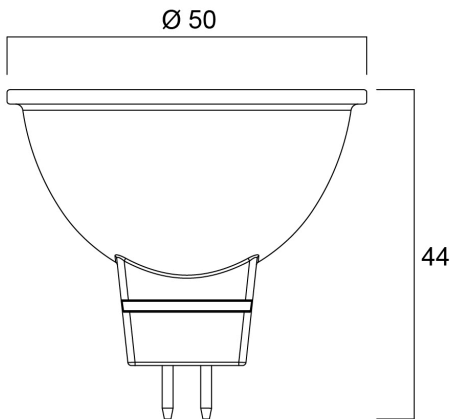

Technische gegevens

Afmetingen (mm)

Fotometrie

RefLED Superia Retro MR16 V3 621lm DIM 865 36 SL

Artikelnummer 0031824

SYLVANIA

Algemene gegevens

Productnaam	RefLED Superia Retro MR16 V3 621lm DIM 865 36 SL
Technologie	LED
Vermogen (nominiaal) (W)	6.1
Ballonvorm	Reflector
Lampvoet	GU5.3
Ballonafwerking	Fresnellens
Geïntegreerde aanwezigheidssensor	NONE
Type armatuur (open/gesloten)	Open
Algemene toepassing	Onderwijs, Horeca, Museums en galerieën, Kantoor, Residentieel & Consument, Winkel
Virtual assistant compatibility	N/A
ETIM klasse	EC001959
E-nummer FI	4741256
Garantie	5 jaar

Gegevens levensduur

Gemiddelde nominale levensduur - L70 B50	25000
--	-------

Fysieke gegevens

Kleur behuizing	Transparant
IP waarde	IP20
Hoogte (mm)	44
Nominale diameter product (mm)	50
Gewicht (kg)	0.041

RefLED Superia Retro MR16 V3 621lm DIM 865 36 SL

Artikelnummer 0031824

SYLVANIA

Verpakkingen

EAN code	5410288318240
Enkele lengte verpakking (cm)	6.1
Enkele breedte verpakking (cm)	5.1
Hoogte eenheidsverpakking (cm)	8.2
DUN14 (inner)	15410288318247
Eenheden per binnendoos	6
Binnenhoogte verpakking (cm)	19.4
Binnenbreedte verpakking (cm)	11.1
Binnenlengte verpakking (cm)	9.2
DUN14 (outer)	25410288318244
Eenheden per omdoos	60
Lengte omdoos (cm)	58.5
Breedte omdoos (cm)	20.8
Diepte omdoos (cm)	20.8