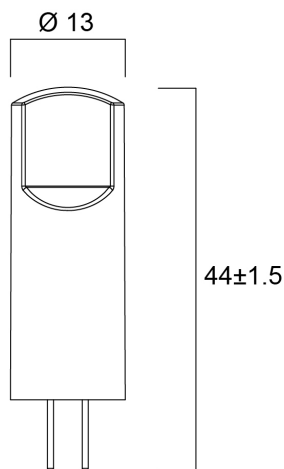

Technische gegevens

Afmetingen (mm)

Fotometrie

TLD GY6.35 V4 300lm 827 SL

Artikelnummer 0031878

SYLVANIA

Algemene gegevens

Productnaam	TLD GY6.35 V4 300lm 827 SL
Technologie	LED
Vermogen (nominaal) (W)	2.6
Ballonvorm	Overige
Lampvoet	GY6.35
Ballonafwerking	Helder
Geïntegreerde aanwezigheidssensor	NONE
Type armatuur (open/gesloten)	Open
Algemene toepassing	Horeca, Museums en galerieën, Residentieel & Consument, Winkel
Omgevingstemperatuur (°C)	-20°C...+40°C
Werkings temperatuur (°)	25
Virtual assistant compatibility	N/A
ETIM klasse	EC001959
Garantie	3 jaar

Gegevens levensduur

Gemiddelde nominale levensduur - L70 B50	15000
Gemiddelde levensduur (nominaal) (u)	15000
Gemiddelde levensduur (nominaal) (uur)	15000

Fysieke gegevens

Kleur behuizing	Zilver
IP waarde	IP20
Lengte (mm)	40
Nominale diameter product (mm)	14
Gewicht (kg)	0.005

TLD GY6.35 V4 300lm 827 SL

Artikelnummer 0031878

SYLVANIA

Verpakkingen

EAN code	5410288318783
Enkele lengte verpakking (cm)	6.1
Enkele breedte verpakking (cm)	5.1
Hoogte eenheidsverpakking (cm)	6.2
DUN14 (inner)	15410288318780
Eenheden per binnendoos	6
Binnenhoogte verpakking (cm)	19.1
Binnenbreedte verpakking (cm)	11.3
Binnenlengte verpakking (cm)	9.6
DUN14 (outer)	25410288318787
Eenheden per omdoos	48
Lengte omdoos (cm)	39.8
Breedte omdoos (cm)	24.0
Diepte omdoos (cm)	21.4